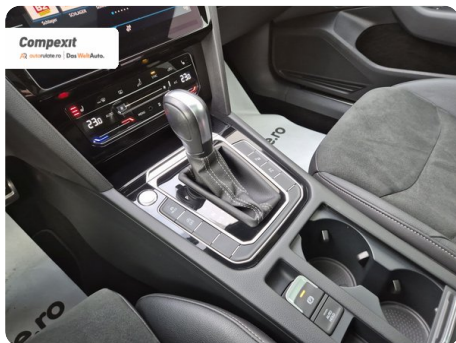

Compexit

autorulate.ro | Das WeltAuto.

SC Compexit Auto Rulate SRL

Cluj Napoca, 400491
Calea Turzii nr. 223

contact@autorulate.ro
+40 264 406 651