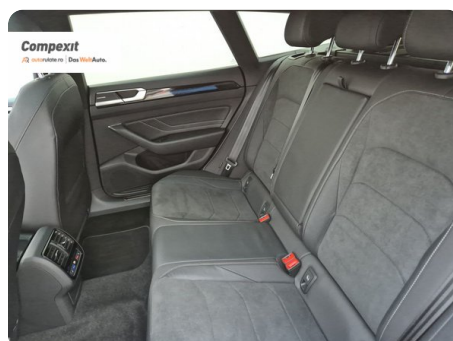

1.968 cm3

200 CP

128.020 km

5