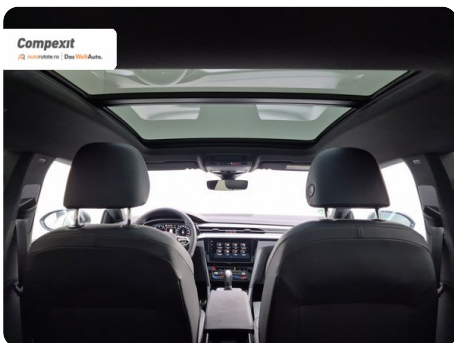

1.968 cm3

200 CP

128.020 km

5