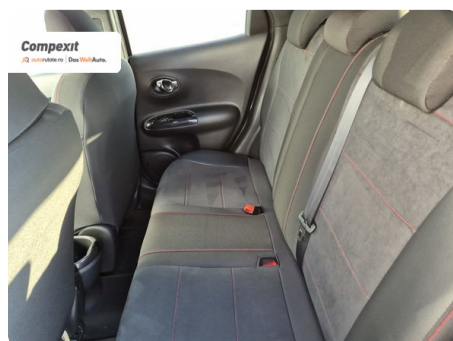

5

Date Extra

Preturile sunt exprimate in Euro si se vor calcula in Lei la cursul Porsche Bank valabil in ziua emiterii proformei. Cursul este afisat in zona de birouri.

- ABS - Sistem antiblocare roți
- Afisaj digital
- Airbag cap fata
- Airbag lateral sofer si pasager fata
- Airbag sofer si pasager fata
- Airbaguri pentru genunchi
- Asistent franare
- Bluetooth
- Buton de pornire
- Calculator bord
- Camera video marsalier
- Climatronic
- ...