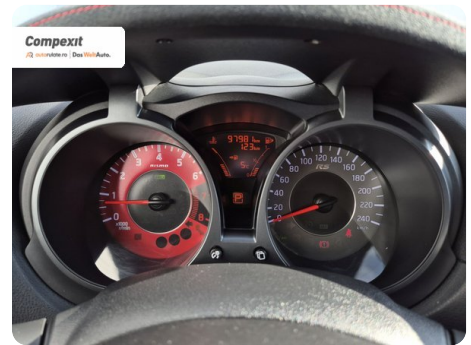

SUV

Benzină

Negru

2017

31.08.2017

1.618 cm3

214 CP

97.981 km

5

Date Extra

Preturile sunt exprimate in Euro si se vor calcula in Lei la cursul Porsche Bank valabil in ziua emiterii proformei. Cursul este afisat in zona de birouri.

- ABS - Sistem antiblocare roți
- Afisaj digital
- Airbag cap fata
- Airbag lateral sofer si pasager fata
- Airbag sofer si pasager fata
- Airbaguri pentru genunchi
- Asistent franare
- Bluetooth
- Buton de pornire
- Calculator bord
- Camera video marsalier
- Climatronic
- ...