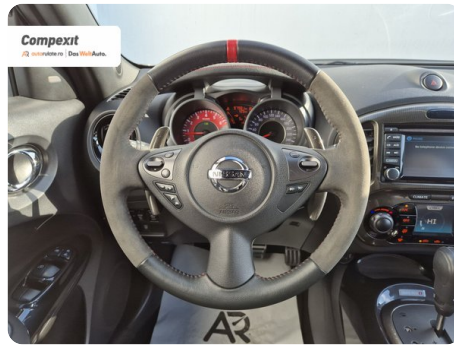

SC Compexit Auto Rulate SRL

Cluj Napoca, 400491
Calea Turzii nr. 223

contact@autorulate.ro
+40 264 406 651