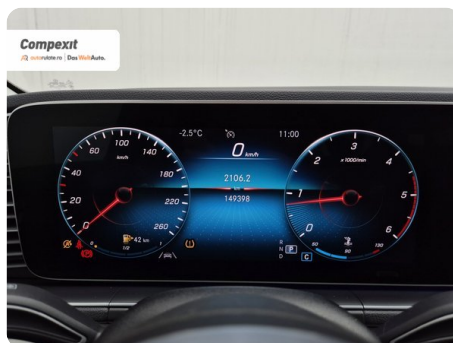

Compexit

AR autorulate.ro | Das WeltAuto.

SC Compexit Auto Rulate SRL

Cluj Napoca, 400491
Calea Turzii nr. 223

contact@autorulate.ro
+40 264 406 651