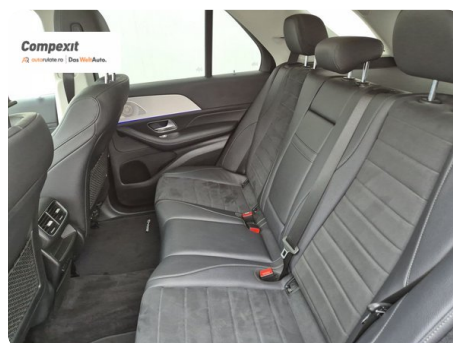

149.398 km

5

Date Extra

Preturile sunt exprimate in Euro si se vor calcula in Lei la cursul Porsche Bank valabil in ziua emiterii proformei. Cursul este afisat in zona de birouri.

- ABS - Sistem antiblocare roti
- Adaptive cruise control
- Afisaj digital
- Airbag cap fata
- Airbag lateral sofer si pasager fata
- Airbag sofer si pasager fata
- Airbaguri pentru genunchi
- Asistent franare de urgenta
- Asistenta la pastrarea directiei de mers
- Asis...