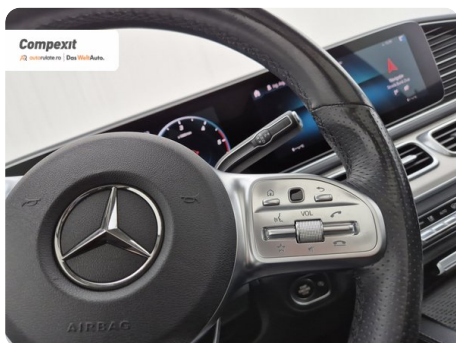

Compexit

AR autorulate.ro | Das WeltAuto.

SC Compexit Auto Rulate SRL

Cluj Napoca, 400491
Calea Turzii nr. 223

contact@autorulate.ro
+40 264 406 651