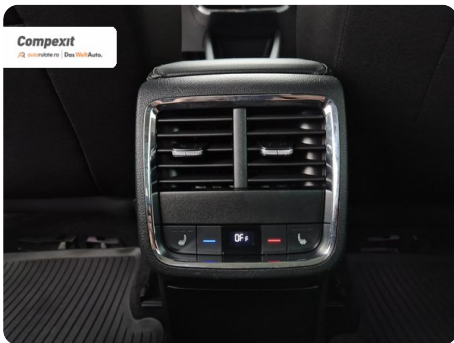

SC Compexit Auto Rulate SRL

Cluj Napoca, 400491
Calea Turzii nr. 223

contact@autorulate.ro
+40 264 406 651