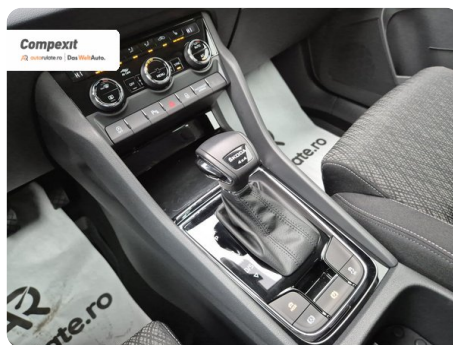

Compexit

autorulate.ro | Das WeltAuto.

SC Compexit Auto Rulate SRL

Cluj Napoca, 400491
Calea Turzii nr. 223

contact@autorulate.ro
+40 264 406 651