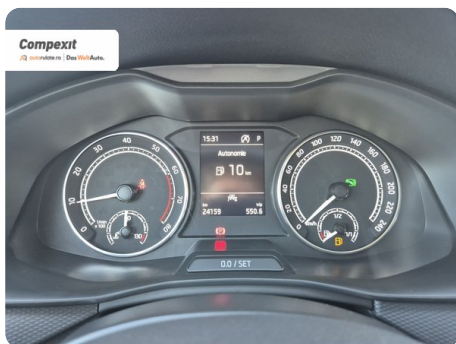

SC Compexit Auto Rulate SRL

Cluj Napoca, 400491
Calea Turzii nr. 223

contact@autorulate.ro
+40 264 406 651