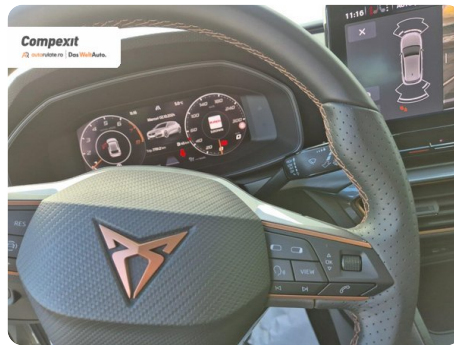

### Date Extra

Preturile sunt exprimate in Euro si se vor calcula in Lei la cursul Porsche Bank valabil in ziua emiterii proformei. Cursul este afisat in zona de birouri.

- ABS - Sistem antiblocare roti
- Adaptive cruise control
- Afisaj digital
- Airbag lateral sofer si pasager fata
- Airbag sofer si pasager fata
- Airbag-uri laterale fata
- Airbaguri pentru genunchi
- Asistent franare
- Asistent parcare spate
- Asistenta la pastrarea d...