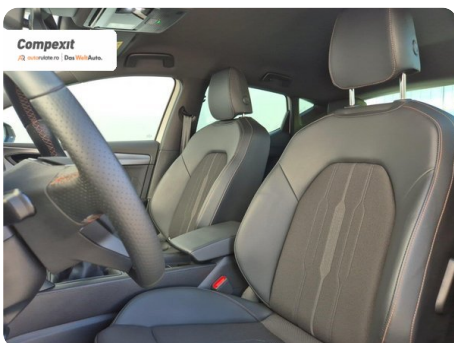

### Date Extra

Preturile sunt exprimate in Euro si se vor calcula in Lei la cursul Porsche Bank valabil in ziua emiterii proformei. Cursul este afisat in zona de birouri.

- ABS - Sistem antiblocare roti
- Adaptive cruise control
- Afisaj digital
- Airbag lateral sofer si pasager fata
- Airbag sofer si pasager fata
- Airbag-uri laterale fata
- Airbaguri pentru genunchi
- Asistent franare
- Asistent parcare spate
- Asistenta la pastrarea d...