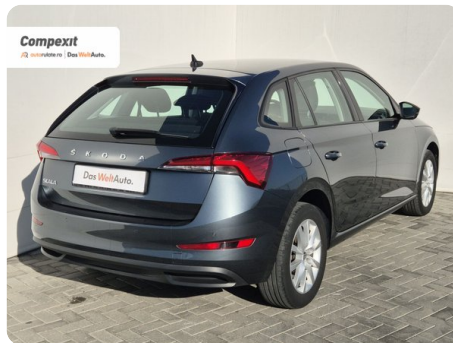

## Date Extra

Preturile sunt exprimate in Euro si se vor calcula in Lei la cursul Porsche Bank valabil in ziua emiterii proformei. Cursul este afisat in zona de birouri.

- ABS - Sistem antiblocare roti
- Afisaj digital
- Airbag cap fata
- Airbag lateral sofer si pasager fata
- Airbaguri pentru genunchi
- Asistent franare de urgenta
- Asistenta la pastrarea directiei de mers
- Bluetooth
- Calculator bord
- Climatronic
- Control distanta p...

## [882] Škoda Scala

Ambition 1.0 tsi, DSG

€ 15.500

€ **13.590**

TVA deductibil

Garanție

## Date Generale

Automata

Față

Hatchback

Benzină

Gri

2020

10.08.2020

999 cm3

115 CP

109.483 km

5

SC Compexit Auto Rulate SRL

Cluj Napoca, 400491  
Calea Turzii nr. 223

contact@autorulate.ro  
+40 264 406 651