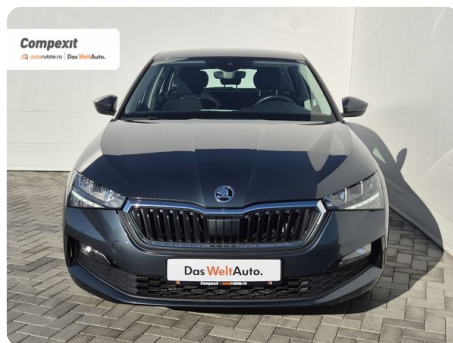

## Date Extra

Preturile sunt exprimate in Euro si se vor calcula in Lei la cursul Porsche Bank valabil in ziua emiterii proformei. Cursul este afisat in zona de birouri.

- ABS - Sistem antiblocare roti
- Afisaj digital
- Airbag cap fata
- Airbag lateral sofer si pasager fata
- Airbaguri pentru genunchi
- Asistent franare de urgenta
- Asistenta la pastrarea directiei de mers
- Bluetooth
- Calculator bord
- Climatronic
- Control distanta p...

## [882] Škoda Scala

Ambition 1.0 tsi, DSG

€ 15.500

€ **13.590**

TVA deductibil

Garanție

## Date Generale

Automata

Față

Hatchback

Benzină

Gri

2020

10.08.2020

999 cm3

115 CP

109.483 km

5

SC Compexit Auto Rulate SRL

Cluj Napoca, 400491  
Calea Turzii nr. 223

contact@autorulate.ro  
+40 264 406 651