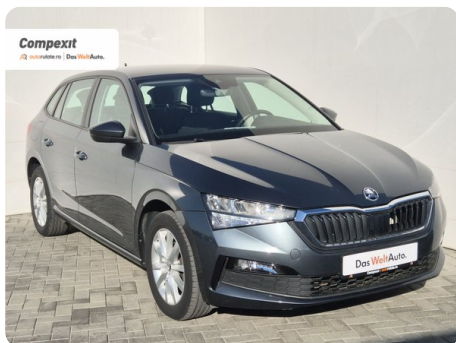

## [882] Škoda Scala

Ambition 1.0 tsi, DSG

€ 15.500

€ **13.590**

TVA deductibil

Garanție

## Date Generale

Automata

Față

Hatchback

Benzină

Gri

2020

10.08.2020

999 cm3

115 CP

109.483 km

5

SC Compexit Auto Rulate SRL

Cluj Napoca, 400491  
Calea Turzii nr. 223

contact@autorulate.ro  
+40 264 406 651