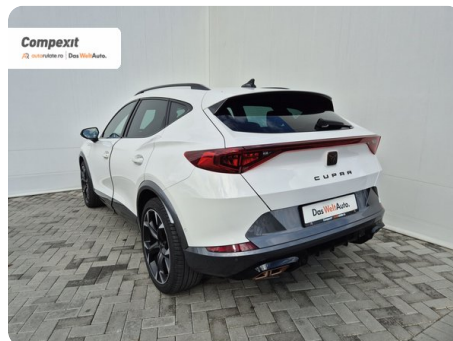

## Date Generale

Automata

Față

SUV

Hibrid

Alb

2022

12.08.2022

1.395 cm3

245 CP

29.484 km

5