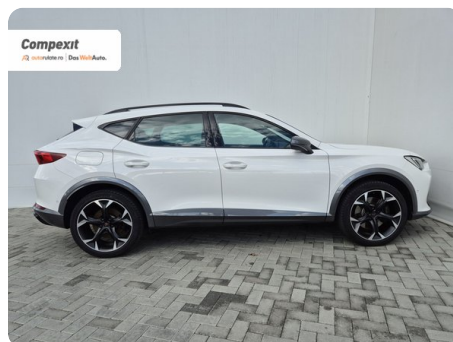

1.395 cm3

245 CP

29.484 km

5