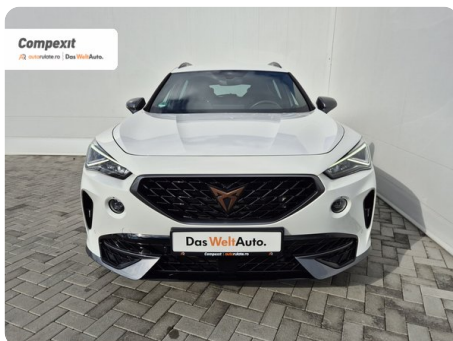

## Date Generale

Automata

Față

SUV

Hibrid

Alb

2022

12.08.2022

1.395 cm3

245 CP

29.484 km

5