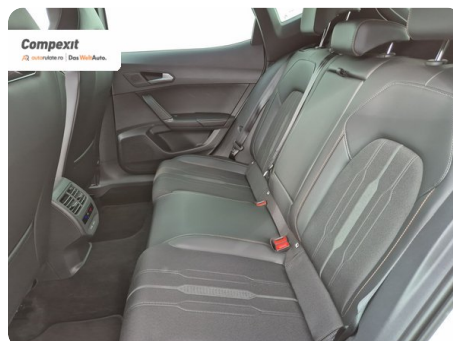

1.395 cm3

245 CP

29.484 km

5