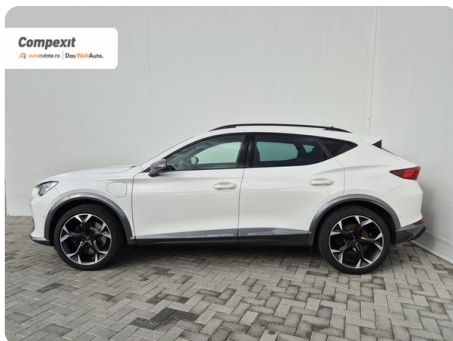

1.395 cm3

245 CP

29.484 km

5