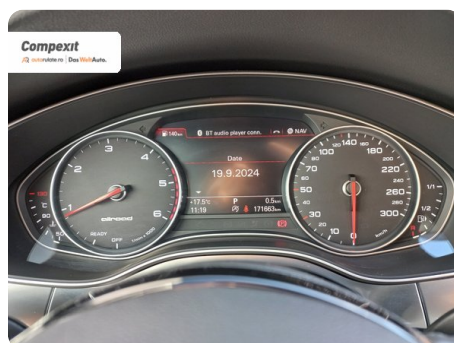

Combi

Diesel

Gri

2016

15.09.2015

2.967 cm³

272 CP

171.663 km

5

Date Extra

Preturile sunt exprimate in Euro si se vor calcula in Lei la cursul Porsche Bank valabil in ziua emiterii proformei. Cursul este afisat in zona de birouri.

- ABS - Sistem antiblocare roți
- ASR - Control antiderapare
- Adaptive cruise control
- Afisaj digital
- Airbag cap fata
- Airbag lateral sofer si pasager fata
- Airbag sofer si pasager fata
- Airbaguri pentru genunchi
- Asistent franare
- Asistenta coborare panta
- Bar...