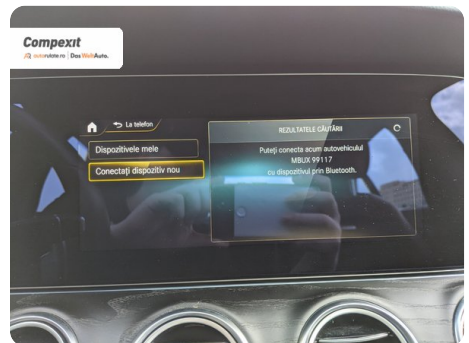

81.077 km

5

Date Extra

Preturile sunt exprimate in Euro si se vor calcula in Lei la cursul Porsche Bank valabil in ziua emiterii proformei. Cursul este afisat in zona de birouri.

- Adaptive cruise control
- Afisaj digital
- Airbag cap fata
- Airbag lateral sofer si pasager fata
- Airbag pasager cu posibilitate de dezactivare
- Airbag sofer si pasager fata
- Airbag-uri laterale fata
- Airbaguri pentru genunchi
- Asistent franare
- Asistenta la pa...