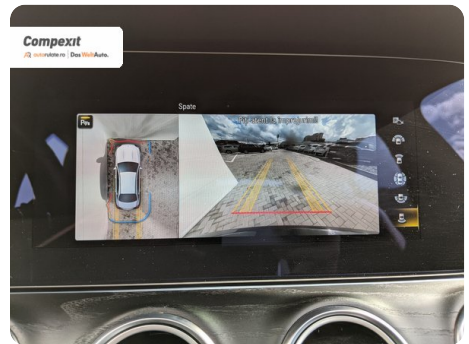

81.077 km

5

Date Extra

Preturile sunt exprimate in Euro si se vor calcula in Lei la cursul Porsche Bank valabil in ziua emiterii proformei. Cursul este afisat in zona de birouri.

- Adaptive cruise control
- Afisaj digital
- Airbag cap fata
- Airbag lateral sofer si pasager fata
- Airbag pasager cu posibilitate de dezactivare
- Airbag sofer si pasager fata
- Airbag-uri laterale fata
- Airbaguri pentru genunchi
- Asistent franare
- Asistenta la pa...