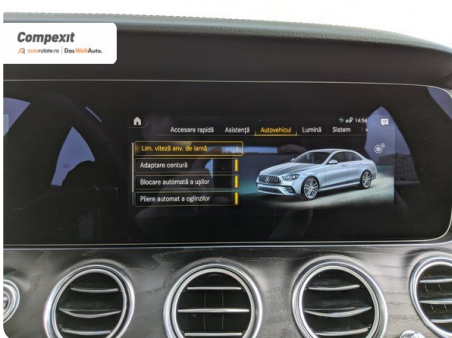

81.077 km

5

Date Extra

Preturile sunt exprimate in Euro si se vor calcula in Lei la cursul Porsche Bank valabil in ziua emiterii proformei. Cursul este afisat in zona de birouri.

- Adaptive cruise control
- Afisaj digital
- Airbag cap fata
- Airbag lateral sofer si pasager fata
- Airbag pasager cu posibilitate de dezactivare
- Airbag sofer si pasager fata
- Airbag-uri laterale fata
- Airbaguri pentru genunchi
- Asistent franare
- Asistenta la pa...