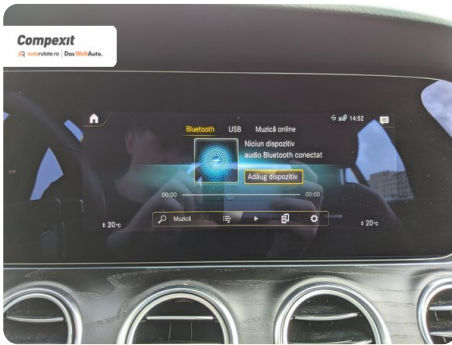

81.077 km

5

Date Extra

Preturile sunt exprimate in Euro si se vor calcula in Lei la cursul Porsche Bank valabil in ziua emiterii proformei. Cursul este afisat in zona de birouri.

- Adaptive cruise control
- Afisaj digital
- Airbag cap fata
- Airbag lateral sofer si pasager fata
- Airbag pasager cu posibilitate de dezactivare
- Airbag sofer si pasager fata
- Airbag-uri laterale fata
- Airbaguri pentru genunchi
- Asistent franare
- Asistenta la pa...