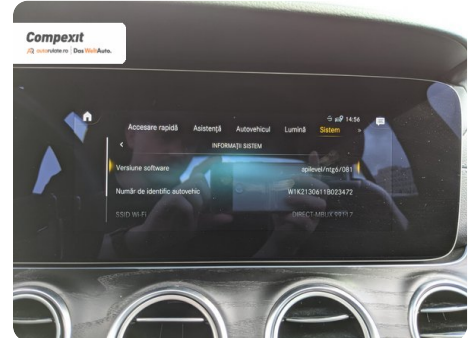

81.077 km

5

Date Extra

Preturile sunt exprimate in Euro si se vor calcula in Lei la cursul Porsche Bank valabil in ziua emiterii proformei. Cursul este afisat in zona de birouri.

- Adaptive cruise control
- Afisaj digital
- Airbag cap fata
- Airbag lateral sofer si pasager fata
- Airbag pasager cu posibilitate de dezactivare
- Airbag sofer si pasager fata
- Airbag-uri laterale fata
- Airbaguri pentru genunchi
- Asistent franare
- Asistenta la pa...