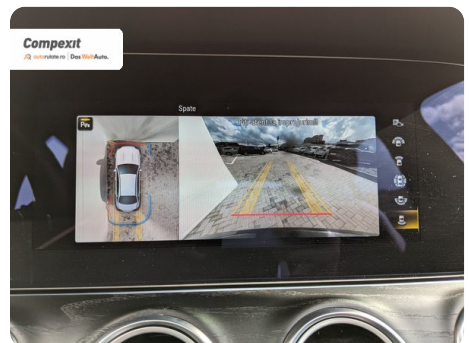

81.077 km

5

Date Extra

Preturile sunt exprimate in Euro si se vor calcula in Lei la cursul Porsche Bank valabil in ziua emiterii proformei. Cursul este afisat in zona de birouri.

- Adaptive cruise control
- Afisaj digital
- Airbag cap fata
- Airbag lateral sofer si pasager fata
- Airbag pasager cu posibilitate de dezactivare
- Airbag sofer si pasager fata
- Airbag-uri laterale fata
- Airbaguri pentru genunchi
- Asistent franare
- Asistenta la pa...