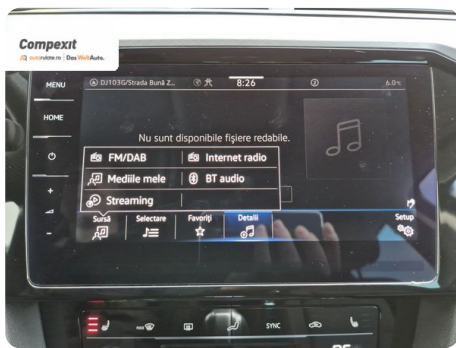

150.415 km

5

Date Extra

Preturile sunt exprimate in Euro si se vor calcula in Lei la cursul Porsche Bank valabil in ziua emiterii proformei. Cursul este afisat in zona de birouri.

- ABS - Sistem antiblocare roti
- ASR - Control antiderapare
- Adaptive cruise control
- Afisaj digital
- Airbag cap fata
- Airbag lateral sofer si pasager fata
- Airbag sofer si pasager fata
- Airbaguri pentru genunchi
- Asistent franare
- Asistent parcare spate
- Asist...