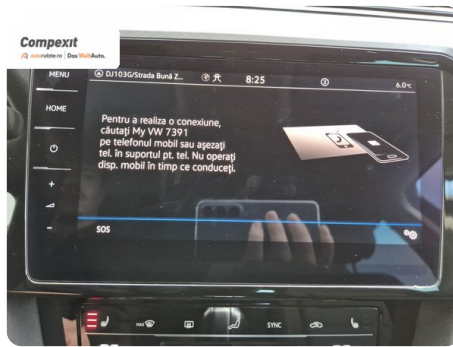

150.415 km

5

Date Extra

Preturile sunt exprimate in Euro si se vor calcula in Lei la cursul Porsche Bank valabil in ziua emiterii proformei. Cursul este afisat in zona de birouri.

- ABS - Sistem antiblocare roti
- ASR - Control antiderapare
- Adaptive cruise control
- Afisaj digital
- Airbag cap fata
- Airbag lateral sofer si pasager fata
- Airbag sofer si pasager fata
- Airbaguri pentru genunchi
- Asistent franare
- Asistent parcare spate
- Asist...