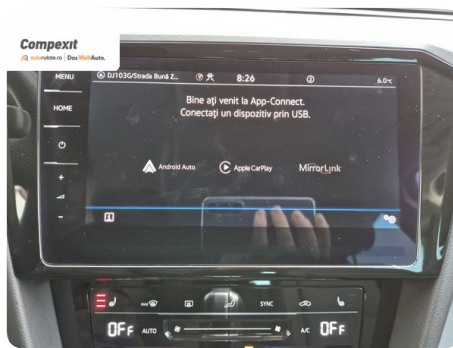

150.415 km

5

Date Extra

Preturile sunt exprimate in Euro si se vor calcula in Lei la cursul Porsche Bank valabil in ziua emiterii proformei. Cursul este afisat in zona de birouri.

- ABS - Sistem antiblocare roti
- ASR - Control antiderapare
- Adaptive cruise control
- Afisaj digital
- Airbag cap fata
- Airbag lateral sofer si pasager fata
- Airbag sofer si pasager fata
- Airbaguri pentru genunchi
- Asistent franare
- Asistent parcare spate
- Asist...