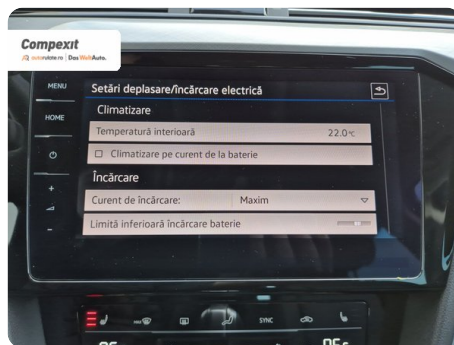

150.415 km

5

Date Extra

Preturile sunt exprimate in Euro si se vor calcula in Lei la cursul Porsche Bank valabil in ziua emiterii proformei. Cursul este afisat in zona de birouri.

- ABS - Sistem antiblocare roti
- ASR - Control antiderapare
- Adaptive cruise control
- Afisaj digital
- Airbag cap fata
- Airbag lateral sofer si pasager fata
- Airbag sofer si pasager fata
- Airbaguri pentru genunchi
- Asistent franare
- Asistent parcare spate
- Asist...