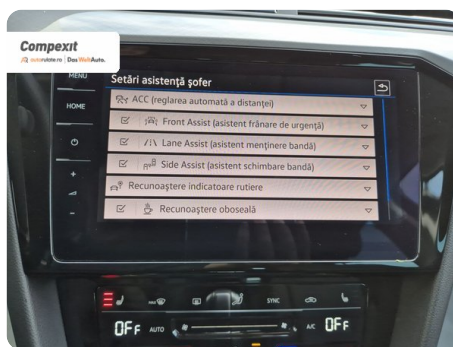

150.415 km

5

Date Extra

Preturile sunt exprimate in Euro si se vor calcula in Lei la cursul Porsche Bank valabil in ziua emiterii proformei. Cursul este afisat in zona de birouri.

- ABS - Sistem antiblocare roti
- ASR - Control antiderapare
- Adaptive cruise control
- Afisaj digital
- Airbag cap fata
- Airbag lateral sofer si pasager fata
- Airbag sofer si pasager fata
- Airbaguri pentru genunchi
- Asistent franare
- Asistent parcare spate
- Asist...