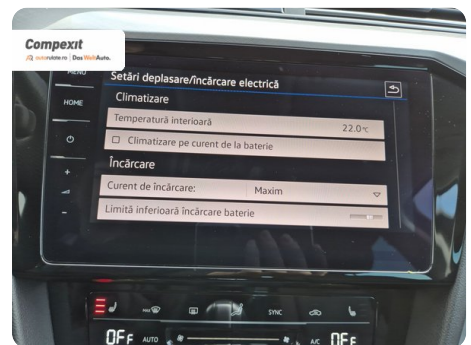

150.415 km

5

Date Extra

Preturile sunt exprimate in Euro si se vor calcula in Lei la cursul Porsche Bank valabil in ziua emiterii proformei. Cursul este afisat in zona de birouri.

- ABS - Sistem antiblocare roti
- ASR - Control antiderapare
- Adaptive cruise control
- Afisaj digital
- Airbag cap fata
- Airbag lateral sofer si pasager fata
- Airbag sofer si pasager fata
- Airbaguri pentru genunchi
- Asistent franare
- Asistent parcare spate
- Asist...