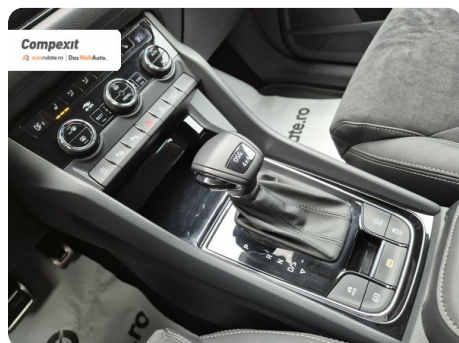

Compexit

AR autorulate.ro | Das WeltAuto.

SC Compexit Auto Rulate SRL

Cluj Napoca, 400491
Calea Turzii nr. 223

contact@autorulate.ro
+40 264 406 651