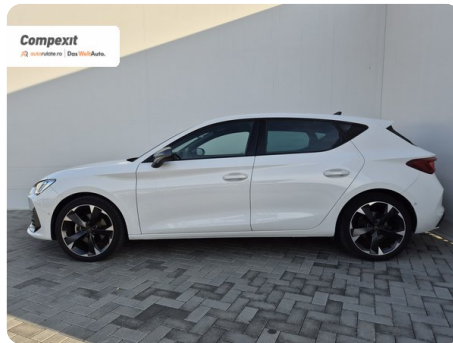

Hatchback

Benzină

Alb

2023

31.05.2023

1.498 cm3

150 CP

32.902 km