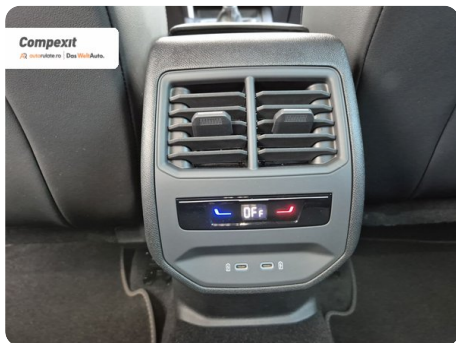

SC Compexit Auto Rulate SRL

Cluj Napoca, 400491
Calea Turzii nr. 223

contact@autorulate.ro
+40 264 406 651