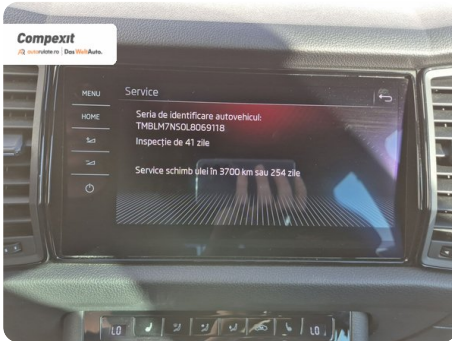

SC Compexit Auto Rulate SRL

Cluj Napoca, 400491
Calea Turzii nr. 223

contact@autorulate.ro
+40 264 406 651