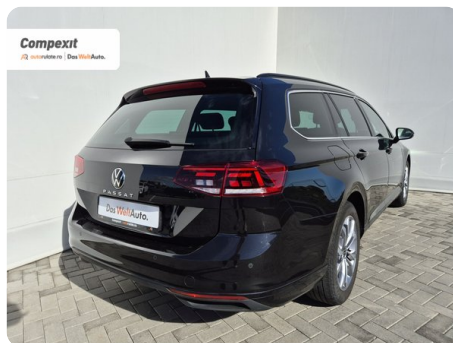

## Date Extra

Preturile sunt exprimate in Euro si se vor calcula in Lei la cursul Porsche Bank valabil in ziua emiterii proformei. Cursul este afisat in zona de birouri.

- ABS - Sistem antiblocare roti
- Adaptive cruise control
- Afisaj digital
- Airbag cap fata
- Airbag lateral sofer si pasager fata
- Airbag sofer si pasager fata
- Airbaguri pentru genunchi
- Asistent franare de urgenta
- Asistenta la pastrarea directiei de mers
- Bare...

## Date Generale

Automata

Față

Combi

Diesel

Negru

2021

18.05.2021

1.968 cm<sup>3</sup>

200 CP

159.578 km

5

SC Compexit Auto Rulate SRL

Cluj Napoca, 400491  
Calea Turzii nr. 223

contact@autorulate.ro  
+40 264 406 651