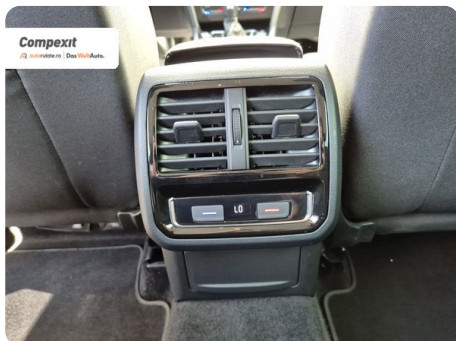

SC Compexit Auto Rulate SRL

Cluj Napoca, 400491
Calea Turzii nr. 223

contact@autorulate.ro
+40 264 406 651