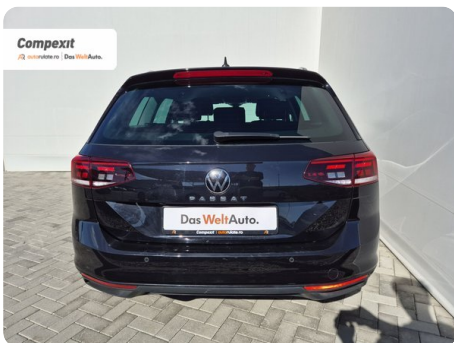

## Date Extra

Preturile sunt exprimate in Euro si se vor calcula in Lei la cursul Porsche Bank valabil in ziua emiterii proformei. Cursul este afisat in zona de birouri.

- ABS - Sistem antiblocare roti
- Adaptive cruise control
- Afisaj digital
- Airbag cap fata
- Airbag lateral sofer si pasager fata
- Airbag sofer si pasager fata
- Airbaguri pentru genunchi
- Asistent franare de urgenta
- Asistenta la pastrarea directiei de mers
- Bare...

## [821] Volkswagen Passat

Variant Business 2.0 tdi, DSG

€ 20.500

€ **20.190**

TVA deductibil

Garanție

## Date Generale

Automata

Față

Combi

Diesel

Negru

2021

18.05.2021

1.968 cm<sup>3</sup>

200 CP

159.578 km

5

SC Compexit Auto Rulate SRL

Cluj Napoca, 400491  
Calea Turzii nr. 223

contact@autorulate.ro  
+40 264 406 651