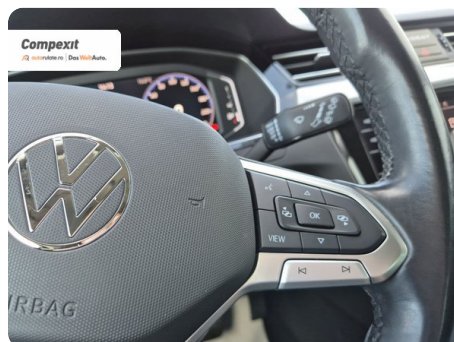

SC Compexit Auto Rulate SRL

Cluj Napoca, 400491
Calea Turzii nr. 223

contact@autorulate.ro
+40 264 406 651