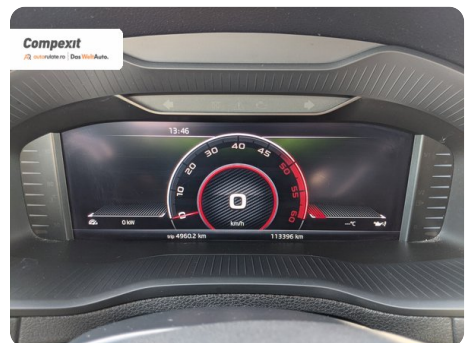

SC Compexit Auto Rulate SRL

Cluj Napoca, 400491
Calea Turzii nr. 223

contact@autorulate.ro
+40 264 406 651