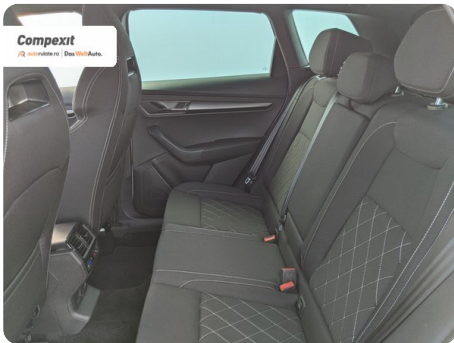

1.968 cm<sup>3</sup>

190 CP

113.396 km

5

SC Compexit Auto Rulate SRL

Cluj Napoca, 400491  
Calea Turzii nr. 223

contact@autorulate.ro  
+40 264 406 651