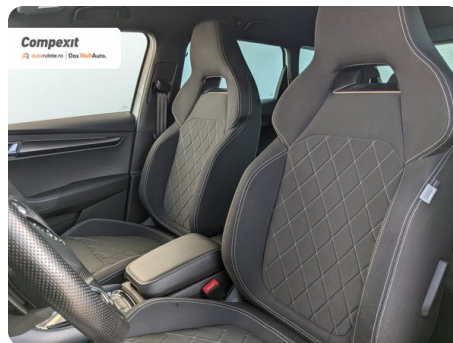

1.968 cm<sup>3</sup>

190 CP

113.396 km

5

SC Compexit Auto Rulate SRL

Cluj Napoca, 400491  
Calea Turzii nr. 223

contact@autorulate.ro  
+40 264 406 651