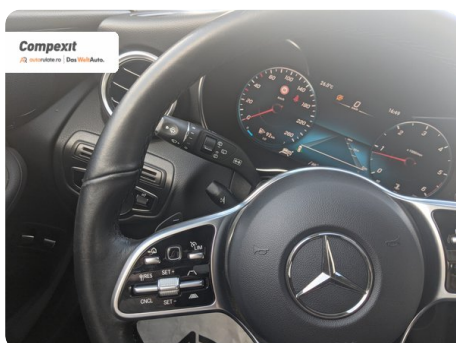

166.349 km

5

Date Extra

Preturile sunt exprimate in Euro si se vor calcula in Lei la cursul Porsche Bank valabil in ziua emiterii proformei. Cursul este afisat in zona de birouri.

- ABS - Sistem antiblocare roti
- Adaptive cruise control
- Afisaj digital
- Airbag cap fata
- Airbag lateral sofer si pasager fata
- Airbag pasager cu posibilitate de dezactivare
- Airbag sofer si pasager fata
- Airbag-uri laterale fata
- Airbaguri pentru genunchi
- As...