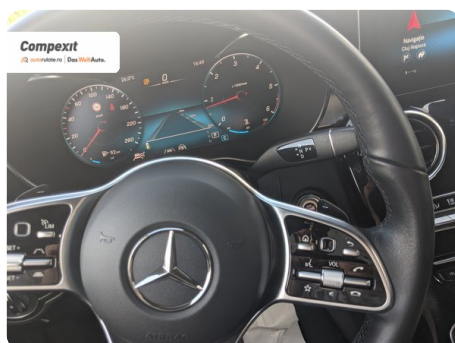

166.349 km

5

Date Extra

Preturile sunt exprimate in Euro si se vor calcula in Lei la cursul Porsche Bank valabil in ziua emiterii proformei. Cursul este afisat in zona de birouri.

- ABS - Sistem antiblocare roti
- Adaptive cruise control
- Afisaj digital
- Airbag cap fata
- Airbag lateral sofer si pasager fata
- Airbag pasager cu posibilitate de dezactivare
- Airbag sofer si pasager fata
- Airbag-uri laterale fata
- Airbaguri pentru genunchi
- As...