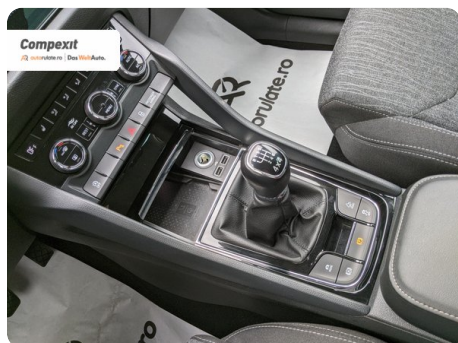

Compexit

autorulate.ro | Das WeltAuto.

SC Compexit Auto Rulate SRL

Cluj Napoca, 400491
Calea Turzii nr. 223

contact@autorulate.ro
+40 264 406 651