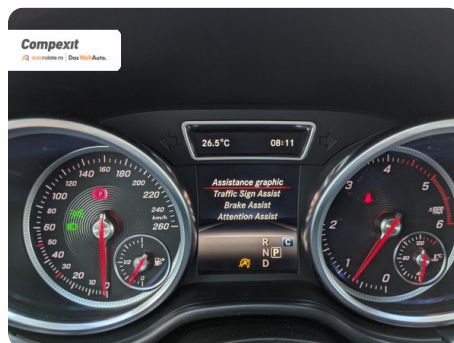

SC Compexit Auto Rulate SRL

Cluj Napoca, 400491
Calea Turzii nr. 223

contact@autorulate.ro
+40 264 406 651