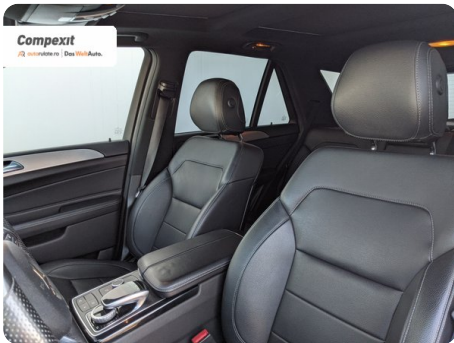

SC Compexit Auto Rulate SRL

Cluj Napoca, 400491
Calea Turzii nr. 223

contact@autorulate.ro
+40 264 406 651