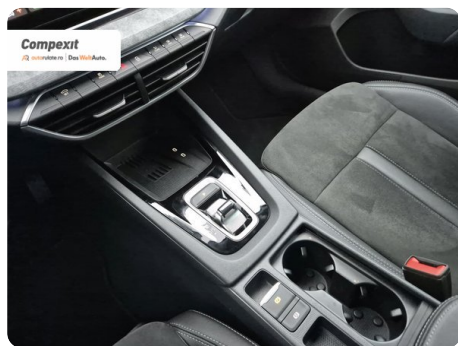

Compexit

autorulate.ro | Das WeltAuto.

SC Compexit Auto Rulate SRL

Cluj Napoca, 400491
Calea Turzii nr. 223

contact@autorulate.ro
+40 264 406 651