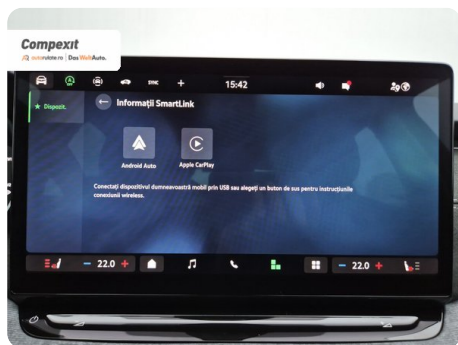

Compexit

autorulate.ro | Das WeltAuto.

SC Compexit Auto Rulate SRL

Cluj Napoca, 400491
Calea Turzii nr. 223

contact@autorulate.ro
+40 264 406 651