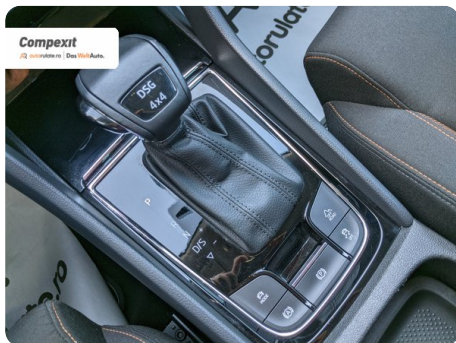

Compexit

autorulate.ro | Das WeltAuto.

SC Compexit Auto Rulate SRL

Cluj Napoca, 400491
Calea Turzii nr. 223

contact@autorulate.ro
+40 264 406 651