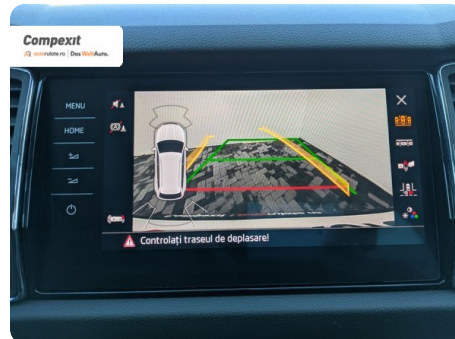

Compexit

autorulate.ro | Das WeltAuto.

SC Compexit Auto Rulate SRL

Cluj Napoca, 400491
Calea Turzii nr. 223

contact@autorulate.ro
+40 264 406 651