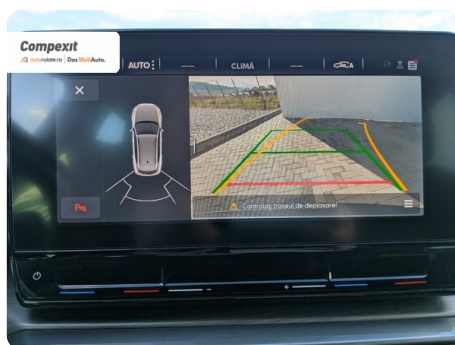

Compexit

autorulate.ro | Das WeltAuto.

SC Compexit Auto Rulate SRL

Cluj Napoca, 400491
Calea Turzii nr. 223

contact@autorulate.ro
+40 264 406 651