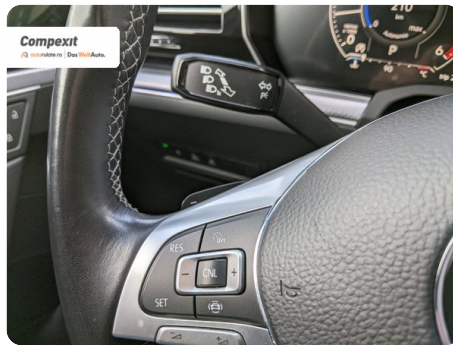

SC Compexit Auto Rulate SRL

Cluj Napoca, 400491
Calea Turzii nr. 223

contact@autorulate.ro
+40 264 406 651