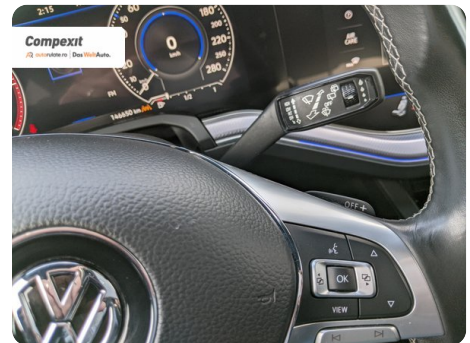

SC Compexit Auto Rulate SRL

Cluj Napoca, 400491
Calea Turzii nr. 223

contact@autorulate.ro
+40 264 406 651