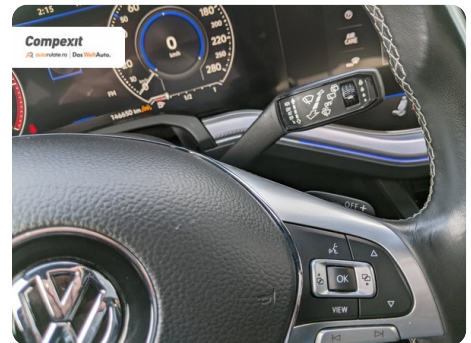

SC Compexit Auto Rulate SRL

Cluj Napoca, 400491
Calea Turzii nr. 223

contact@autorulate.ro
+40 264 406 651