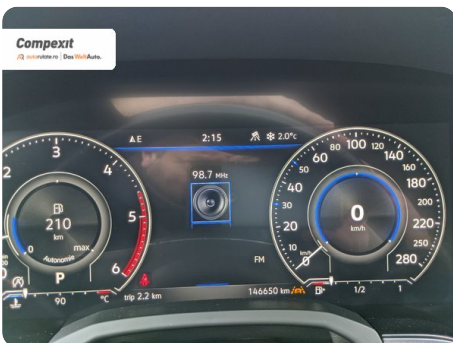

SC Compexit Auto Rulate SRL

Cluj Napoca, 400491
Calea Turzii nr. 223

contact@autorulate.ro
+40 264 406 651