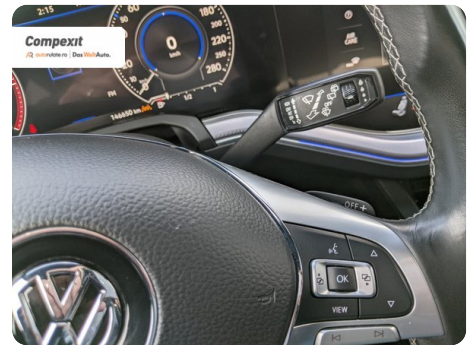

SC Compexit Auto Rulate SRL

Cluj Napoca, 400491
Calea Turzii nr. 223

contact@autorulate.ro
+40 264 406 651