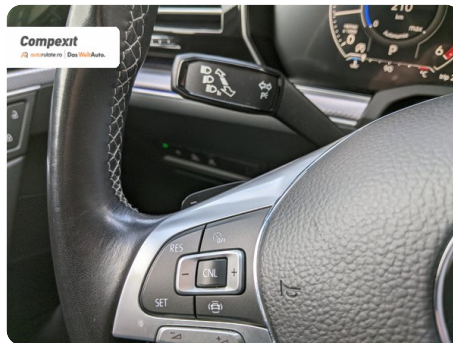

SC Compexit Auto Rulate SRL

Cluj Napoca, 400491
Calea Turzii nr. 223

contact@autorulate.ro
+40 264 406 651