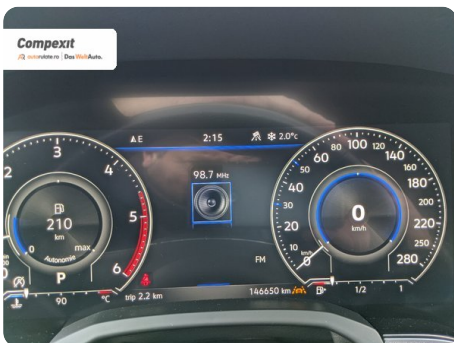

SC Compexit Auto Rulate SRL

Cluj Napoca, 400491
Calea Turzii nr. 223

contact@autorulate.ro
+40 264 406 651