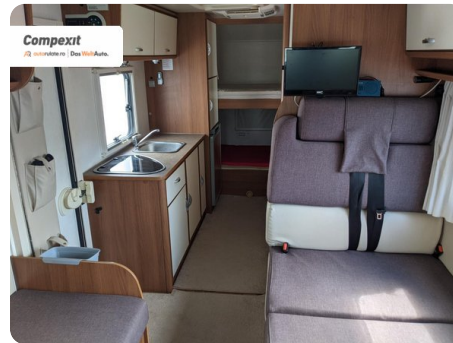

Compexit

autorulate.ro | Das WeltAuto.

SC Compexit Auto Rulate SRL

Cluj Napoca, 400491
Calea Turzii nr. 223

contact@autorulate.ro
+40 264 406 651