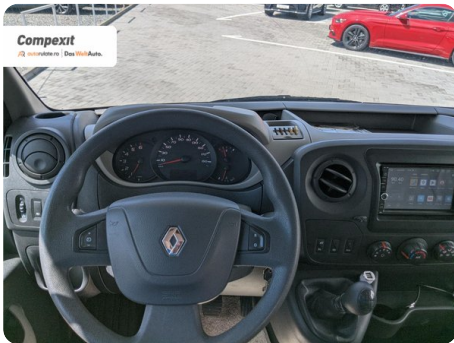

Compexit

autorulate.ro | Das WeltAuto.

SC Compexit Auto Rulate SRL

Cluj Napoca, 400491
Calea Turzii nr. 223

contact@autorulate.ro
+40 264 406 651