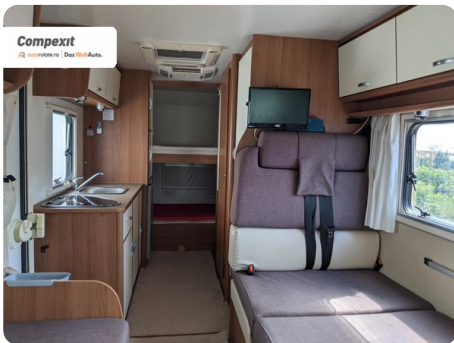

Compexit

autorulate.ro | Das WeltAuto.

SC Compexit Auto Rulate SRL

Cluj Napoca, 400491
Calea Turzii nr. 223

contact@autorulate.ro
+40 264 406 651