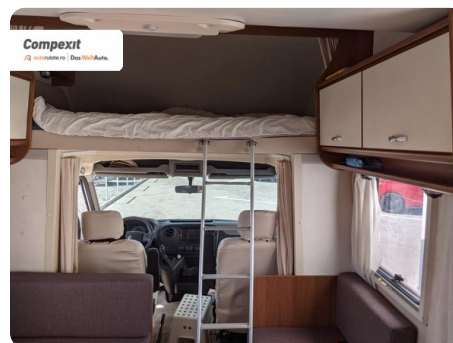

Compexit

autorulate.ro | Das WeltAuto.

SC Compexit Auto Rulate SRL

Cluj Napoca, 400491
Calea Turzii nr. 223

contact@autorulate.ro
+40 264 406 651