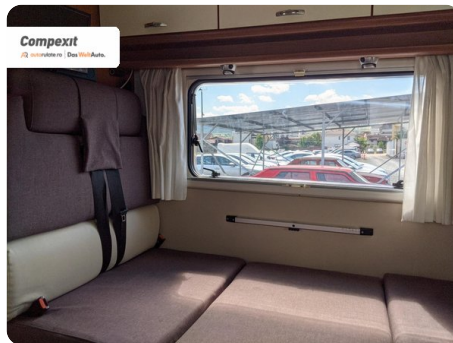

Compexit

autorulate.ro | Das WeltAuto.

SC Compexit Auto Rulate SRL

Cluj Napoca, 400491
Calea Turzii nr. 223

contact@autorulate.ro
+40 264 406 651