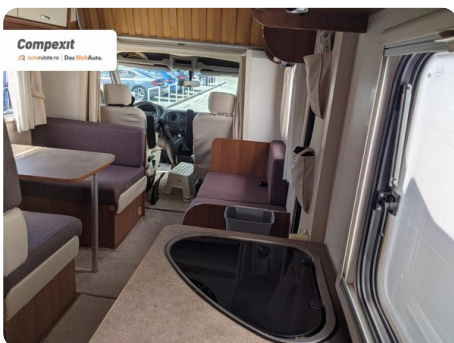

Compexit

autorulate.ro | Das WeltAuto.

SC Compexit Auto Rulate SRL

Cluj Napoca, 400491
Calea Turzii nr. 223

contact@autorulate.ro
+40 264 406 651