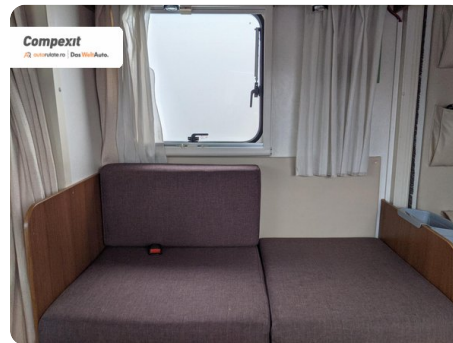

Compexit

autorulate.ro | Das WeltAuto.

SC Compexit Auto Rulate SRL

Cluj Napoca, 400491
Calea Turzii nr. 223

contact@autorulate.ro
+40 264 406 651