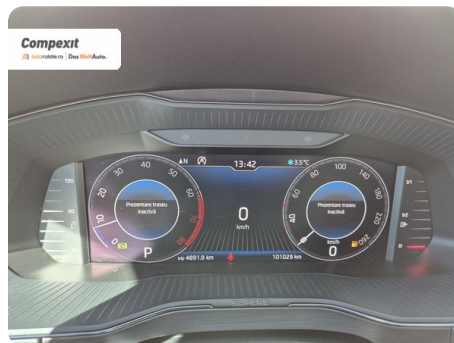

SC Compexit Auto Rulate SRL

Cluj Napoca, 400491
Calea Turzii nr. 223

contact@autorulate.ro
+40 264 406 651