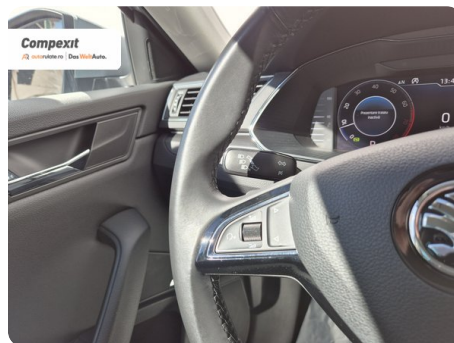

SC Compexit Auto Rulate SRL

Cluj Napoca, 400491
Calea Turzii nr. 223

contact@autorulate.ro
+40 264 406 651