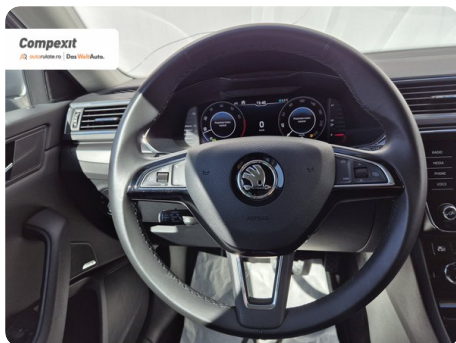

SC Compexit Auto Rulate SRL

Cluj Napoca, 400491
Calea Turzii nr. 223

contact@autorulate.ro
+40 264 406 651