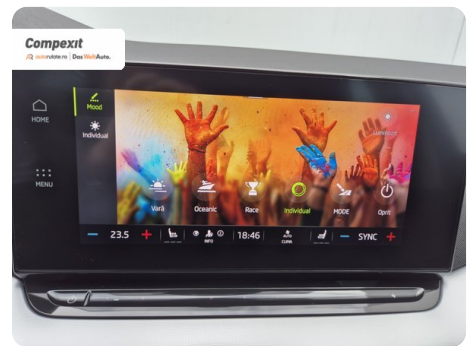

SC Compexit Auto Rulate SRL

Cluj Napoca, 400491
Calea Turzii nr. 223

contact@autorulate.ro
+40 264 406 651