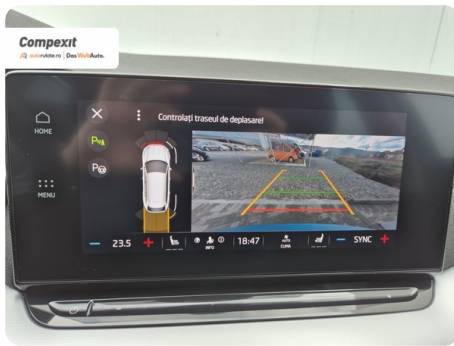

SC Compexit Auto Rulate SRL

Cluj Napoca, 400491
Calea Turzii nr. 223

contact@autorulate.ro
+40 264 406 651