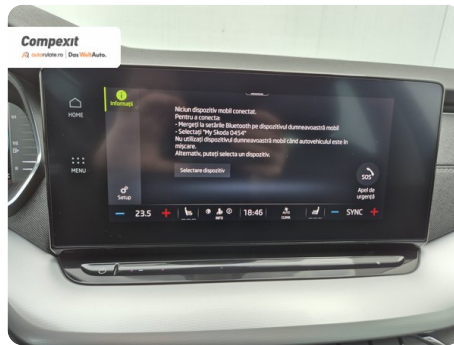

SC Compexit Auto Rulate SRL

Cluj Napoca, 400491
Calea Turzii nr. 223

contact@autorulate.ro
+40 264 406 651