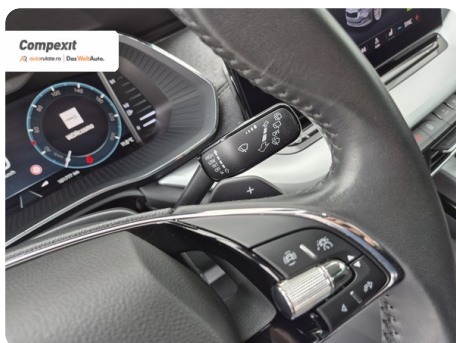

SC Compexit Auto Rulate SRL

Cluj Napoca, 400491
Calea Turzii nr. 223

contact@autorulate.ro
+40 264 406 651