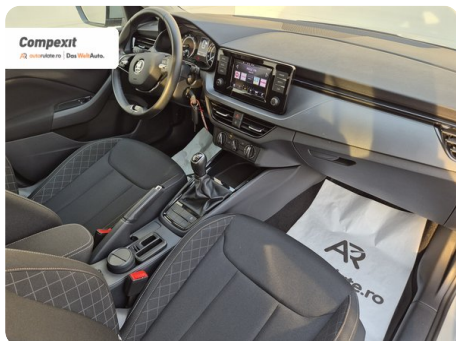

SC Compexit Auto Rulate SRL

Cluj Napoca, 400491
Calea Turzii nr. 223

contact@autorulate.ro
+40 264 406 651