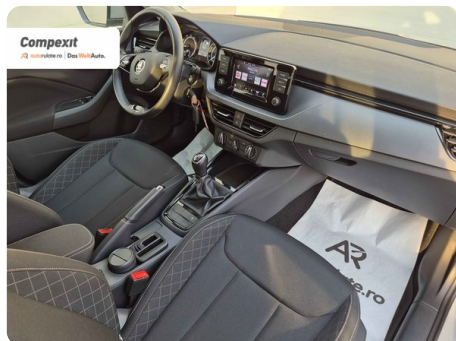

SC Compexit Auto Rulate SRL

Cluj Napoca, 400491
Calea Turzii nr. 223

contact@autorulate.ro
+40 264 406 651