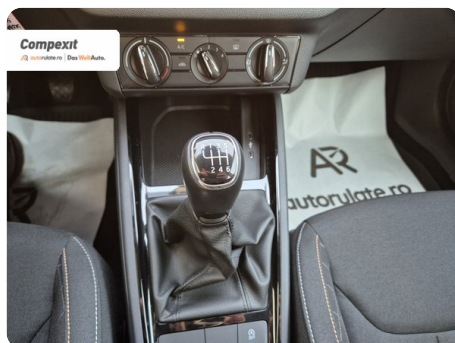

Compexit

AR autorulate.ro | Das WeltAuto.

SC Compexit Auto Rulate SRL

Cluj Napoca, 400491
Calea Turzii nr. 223

contact@autorulate.ro
+40 264 406 651