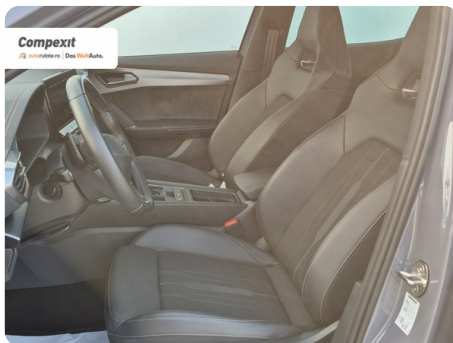

Compexit

AR autorulate.ro | Das WeltAuto.

SC Compexit Auto Rulate SRL

Cluj Napoca, 400491
Calea Turzii nr. 223

contact@autorulate.ro
+40 264 406 651