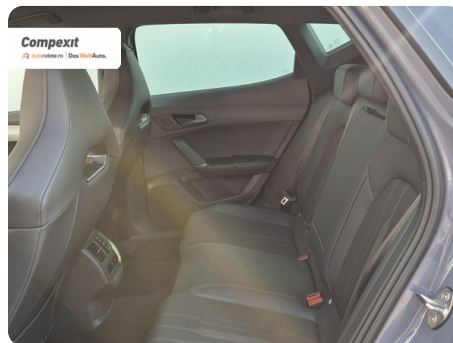

Compexit

AR autorulate.ro | Das WeltAuto.

SC Compexit Auto Rulate SRL

Cluj Napoca, 400491
Calea Turzii nr. 223

contact@autorulate.ro
+40 264 406 651