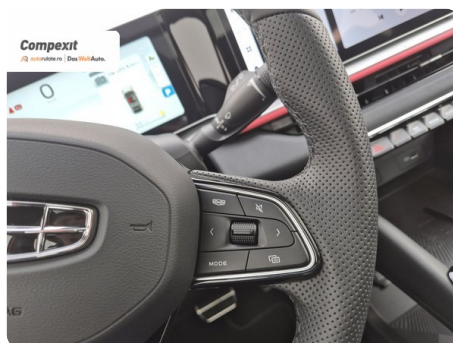

SC Compexit Auto Rulate SRL

Cluj Napoca, 400491
Calea Turzii nr. 223

contact@autorulate.ro
+40 264 406 651