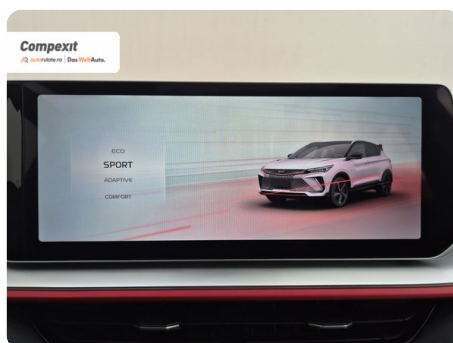

SC Compexit Auto Rulate SRL

Cluj Napoca, 400491
Calea Turzii nr. 223

contact@autorulate.ro
+40 264 406 651