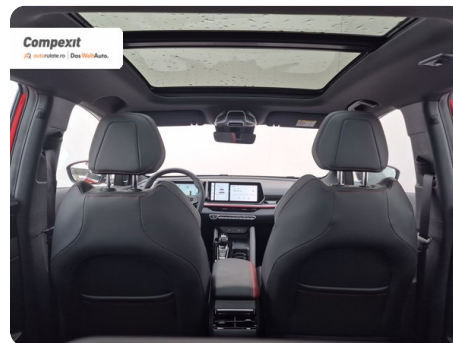

SC Compexit Auto Rulate SRL

Cluj Napoca, 400491
Calea Turzii nr. 223

contact@autorulate.ro
+40 264 406 651