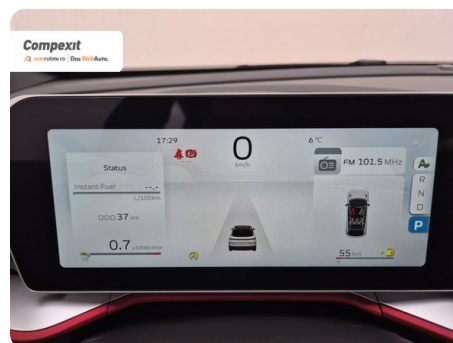

SC Compexit Auto Rulate SRL

Cluj Napoca, 400491
Calea Turzii nr. 223

contact@autorulate.ro
+40 264 406 651