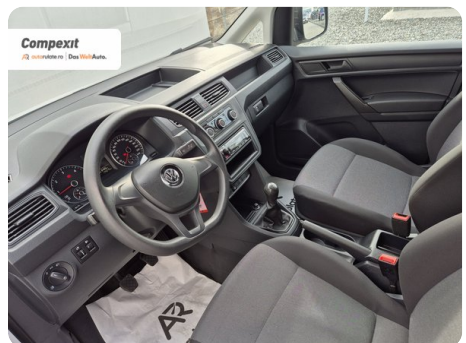

### Date Extra

Preturile sunt exprimate in Euro si se vor calcula in Lei la cursul Porsche Bank valabil in ziua emiterii proformei. Cursul este afisat in zona de birouri.

- ABS - Sistem antiblocare roti
- Aer conditionat manual
- Afisaj digital
- Airbag cap fata
- Airbag sofer si pasager fata
- Asistent franare
- ASR - Control antiderapare
- Bluetooth
- Calculator bord
- Casetofon
- Inchidere centra...