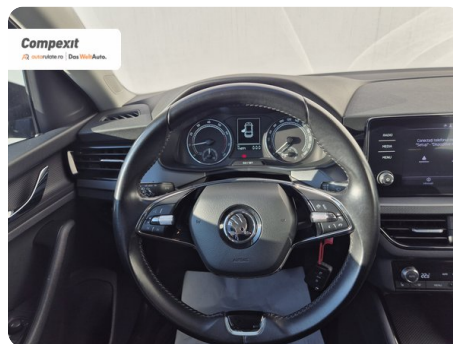

SC Compexit Auto Rulate SRL

Cluj Napoca, 400491
Calea Turzii nr. 223

contact@autorulate.ro
+40 264 406 651