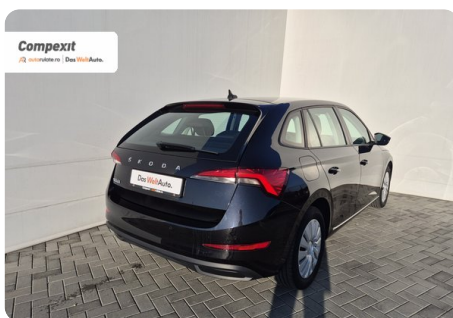

SC Compexit Auto Rulate SRL

Cluj Napoca, 400491
Calea Turzii nr. 223

contact@autorulate.ro
+40 264 406 651