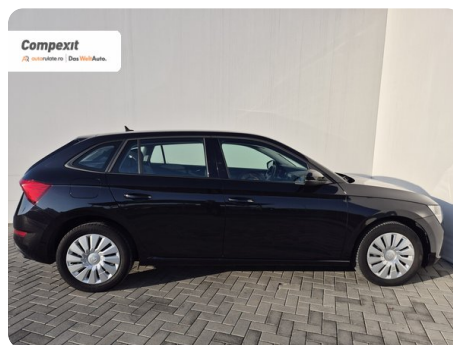

SC Compexit Auto Rulate SRL

Cluj Napoca, 400491
Calea Turzii nr. 223

contact@autorulate.ro
+40 264 406 651