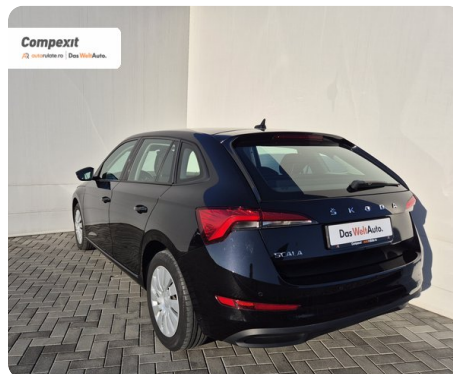

SC Compexit Auto Rulate SRL

Cluj Napoca, 400491
Calea Turzii nr. 223

contact@autorulate.ro
+40 264 406 651