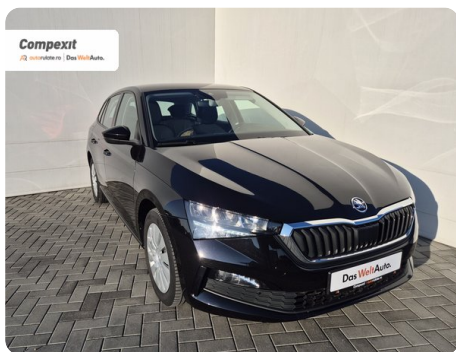

SC Compexit Auto Rulate SRL

Cluj Napoca, 400491
Calea Turzii nr. 223

contact@autorulate.ro
+40 264 406 651