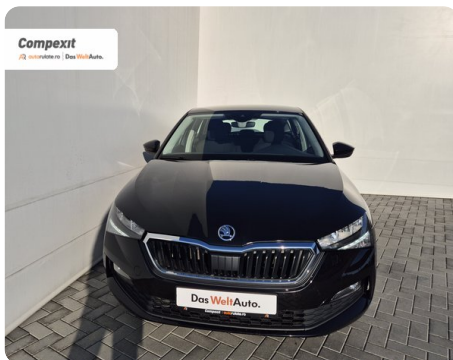

SC Compexit Auto Rulate SRL

Cluj Napoca, 400491
Calea Turzii nr. 223

contact@autorulate.ro
+40 264 406 651