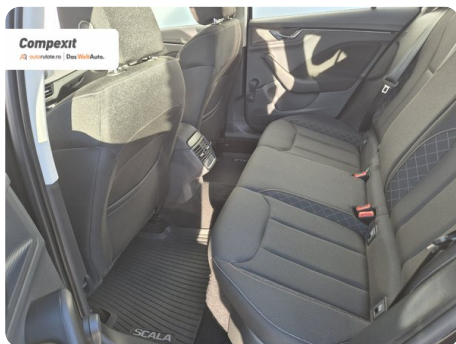

SC Compexit Auto Rulate SRL

Cluj Napoca, 400491
Calea Turzii nr. 223

contact@autorulate.ro
+40 264 406 651