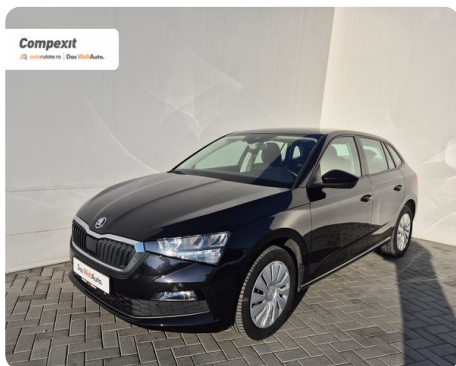

SC Compexit Auto Rulate SRL

Cluj Napoca, 400491
Calea Turzii nr. 223

contact@autorulate.ro
+40 264 406 651