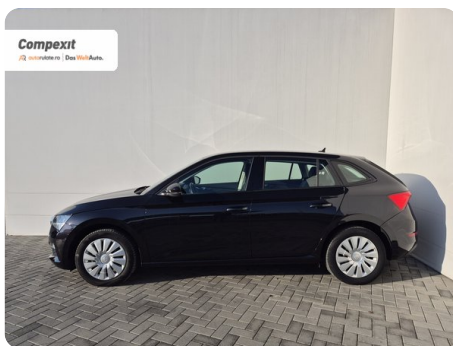

SC Compexit Auto Rulate SRL

Cluj Napoca, 400491
Calea Turzii nr. 223

contact@autorulate.ro
+40 264 406 651