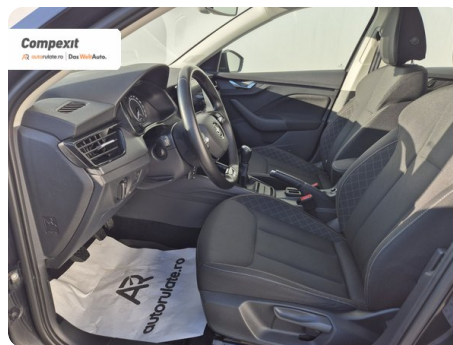

SC Compexit Auto Rulate SRL

Cluj Napoca, 400491
Calea Turzii nr. 223

contact@autorulate.ro
+40 264 406 651