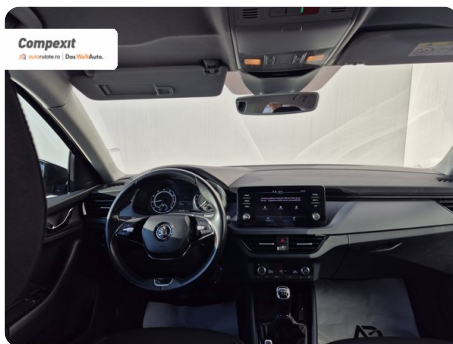

SC Compexit Auto Rulate SRL

Cluj Napoca, 400491
Calea Turzii nr. 223

contact@autorulate.ro
+40 264 406 651