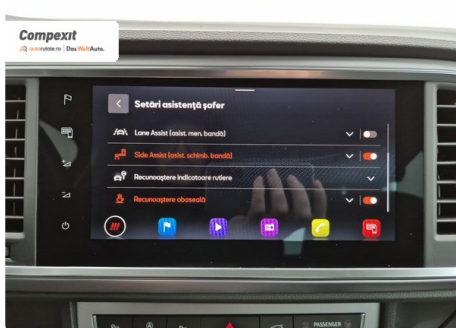

### Date Extra

Preturile sunt exprimate in Euro si se vor calcula in Lei la cursul Porsche Bank valabil in ziua emiterii proformei. Cursul este afisat in zona de birouri.

- ABS - Sistem antiblocare roti
- Adaptive cruise control
- Afisaj digital
- Airbag cap fata
- Airbag sofer si pasager fata
- Airbag-uri laterale fata
- Airbaguri pentru genunchi
- Apple CarPlay
- Asistent franare de urgenta
- Asistenta la pastrarea directiei de mers
- A...