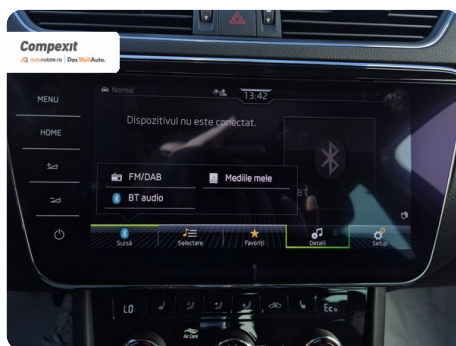

5

Date Extra

Preturile sunt exprimate in Euro si se vor calcula in Lei la cursul Porsche Bank valabil in ziua emiterii proformei. Cursul este afisat in zona de birouri.

- ABS - Sistem antiblocare roti
- Adaptive cruise control
- Afisaj digital
- Airbag cap fata
- Airbag sofer si pasager fata
- Airbag-uri laterale fata
- Airbaguri pentru genunchi
- Apple CarPlay
- Asistent franare de urgenta
- Asistenta la pastrarea directiei de mers
- A...