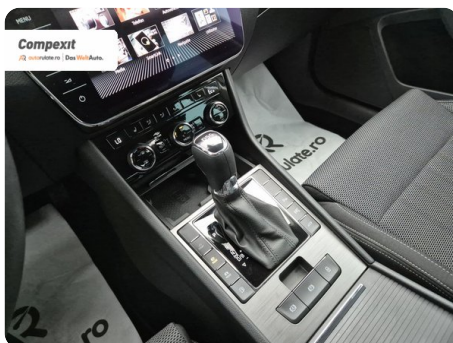

Compexit

autorulate.ro | Das WeltAuto.

SC Compexit Auto Rulate SRL

Cluj Napoca, 400491
Calea Turzii nr. 223

contact@autorulate.ro
+40 264 406 651