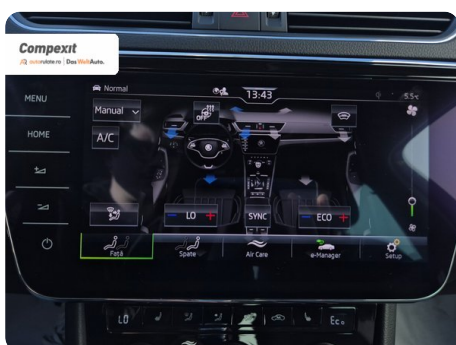

5

Date Extra

Preturile sunt exprimate in Euro si se vor calcula in Lei la cursul Porsche Bank valabil in ziua emiterii proformei. Cursul este afisat in zona de birouri.

- ABS - Sistem antiblocare roti
- Adaptive cruise control
- Afisaj digital
- Airbag cap fata
- Airbag sofer si pasager fata
- Airbag-uri laterale fata
- Airbaguri pentru genunchi
- Apple CarPlay
- Asistent franare de urgenta
- Asistenta la pastrarea directiei de mers
- A...