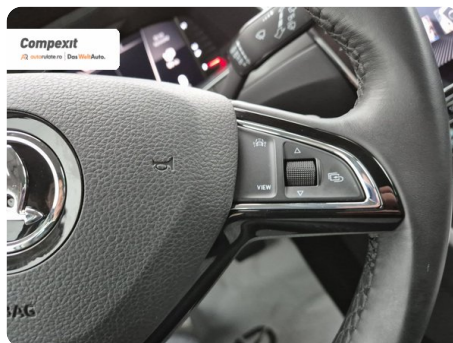

5

Date Extra

Preturile sunt exprimate in Euro si se vor calcula in Lei la cursul Porsche Bank valabil in ziua emiterii proformei. Cursul este afisat in zona de birouri.

- ABS - Sistem antiblocare roti
- Adaptive cruise control
- Afisaj digital
- Airbag cap fata
- Airbag sofer si pasager fata
- Airbag-uri laterale fata
- Airbaguri pentru genunchi
- Apple CarPlay
- Asistent franare de urgenta
- Asistenta la pastrarea directiei de mers
- A...