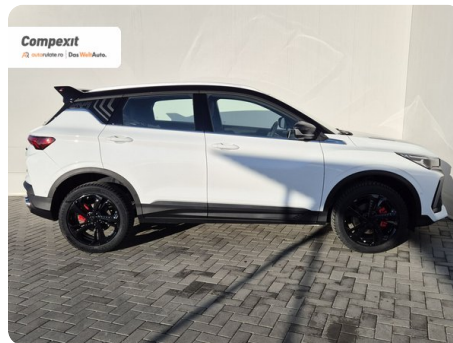

SC Compexit Auto Rulate SRL

Cluj Napoca, 400491
Calea Turzii nr. 223

contact@autorulate.ro
+40 264 406 651