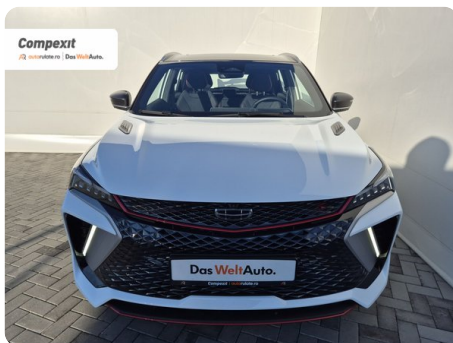

SC Compexit Auto Rulate SRL

Cluj Napoca, 400491
Calea Turzii nr. 223

contact@autorulate.ro
+40 264 406 651