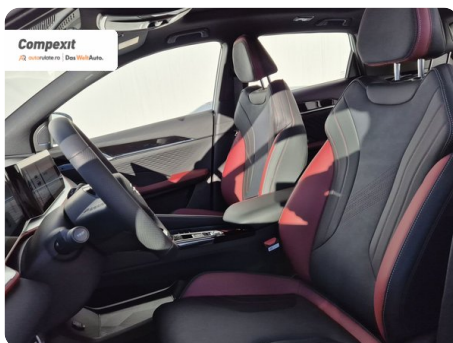

SC Compexit Auto Rulate SRL

Cluj Napoca, 400491
Calea Turzii nr. 223

contact@autorulate.ro
+40 264 406 651