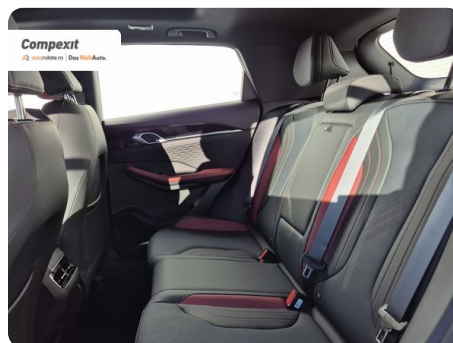

SC Compexit Auto Rulate SRL

Cluj Napoca, 400491
Calea Turzii nr. 223

contact@autorulate.ro
+40 264 406 651