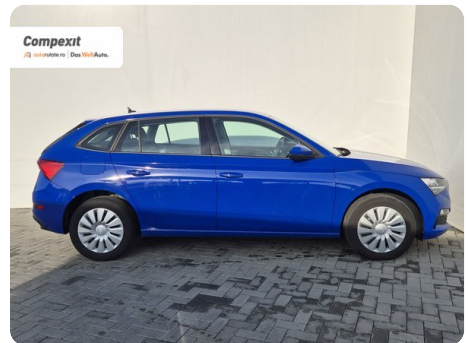

SC Compexit Auto Rulate SRL

Cluj Napoca, 400491
Calea Turzii nr. 223

contact@autorulate.ro
+40 264 406 651