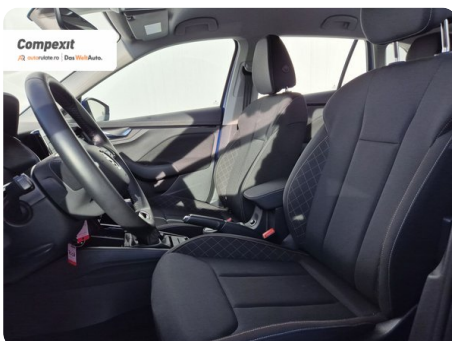

SC Compexit Auto Rulate SRL

Cluj Napoca, 400491
Calea Turzii nr. 223

contact@autorulate.ro
+40 264 406 651