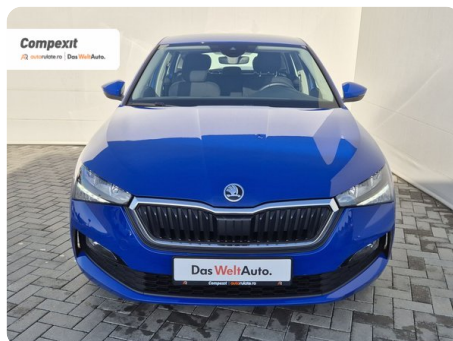

SC Compexit Auto Rulate SRL

Cluj Napoca, 400491
Calea Turzii nr. 223

contact@autorulate.ro
+40 264 406 651