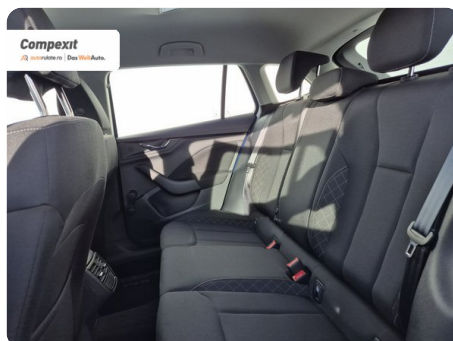

SC Compexit Auto Rulate SRL

Cluj Napoca, 400491
Calea Turzii nr. 223

contact@autorulate.ro
+40 264 406 651