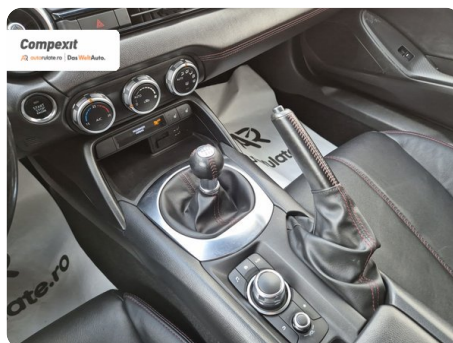

Compexit

autorulate.ro | Das WeltAuto.

SC Compexit Auto Rulate SRL

Cluj Napoca, 400491
Calea Turzii nr. 223

contact@autorulate.ro
+40 264 406 651