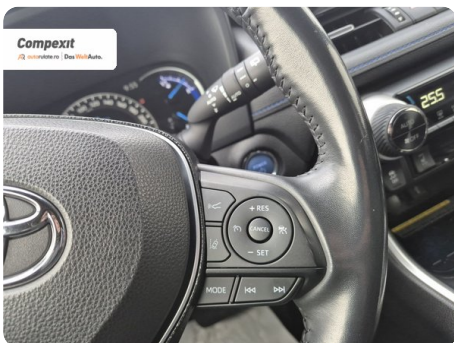

### Date Extra

Preturile sunt exprimate in Euro si se vor calcula in Lei la cursul Porsche Bank valabil in ziua emiterii proformei. Cursul este afisat in zona de birouri.

- ABS - Sistem antiblocare roti
- Afisaj digital
- Airbag cap fata
- Airbag sofer si pasager fata
- Airbag-uri laterale fata
- Airbaguri pentru genunchi
- Bare longitudinale pe acoperis
- Bluetooth
- Buton de pornire
- Calculator bord
- Camera video marsalier
- Climatroni...