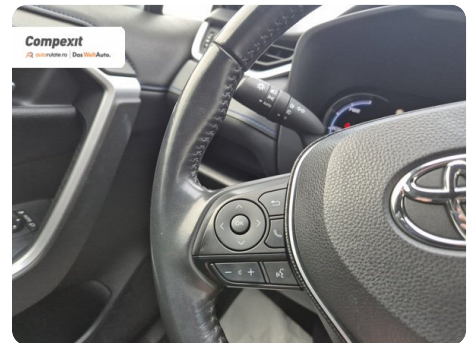

### Date Extra

Preturile sunt exprimate in Euro si se vor calcula in Lei la cursul Porsche Bank valabil in ziua emiterii proformei. Cursul este afisat in zona de birouri.

- ABS - Sistem antiblocare roti
- Afisaj digital
- Airbag cap fata
- Airbag sofer si pasager fata
- Airbag-uri laterale fata
- Airbaguri pentru genunchi
- Bare longitudinale pe acoperis
- Bluetooth
- Buton de pornire
- Calculator bord
- Camera video marsalier
- Climatroni...