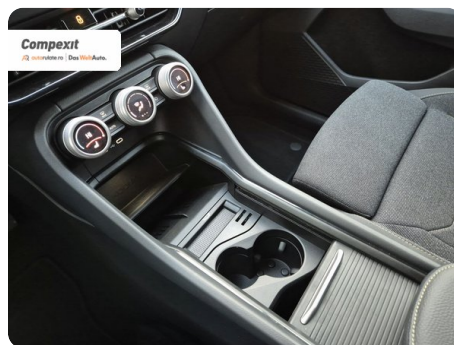

Compexit

autorulate.ro | Das WeltAuto.

SC Compexit Auto Rulate SRL

Cluj Napoca, 400491
Calea Turzii nr. 223

contact@autorulate.ro
+40 264 406 651