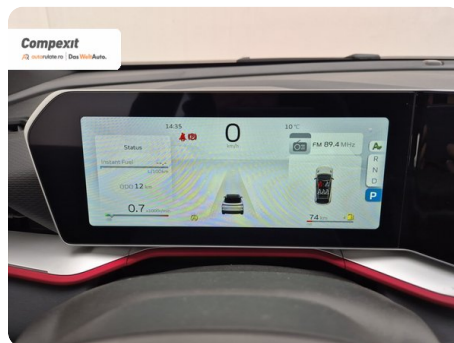

SUV

Benzină

Rosu

2024

05.11.2024

1.499 cm3

174 CP

12 km

5

Date Extra

Preturile sunt exprimate in Euro si se vor calcula in Lei la cursul Porsche Bank valabil in ziua emiterii proformei. Cursul este afisat in zona de birouri.

- ABS - Sistem antiblocare roti
- Adaptive cruise control
- Afisaj digital
- Airbag cap fata
- Airbag sofer si pasager fata
- Airbag-uri laterale fata
- Airbaguri pentru genunchi
- Asistenta la parcare
- Bare longitudinale pe acoperis
- Bluetooth
- Buton de pornire
- Calc...