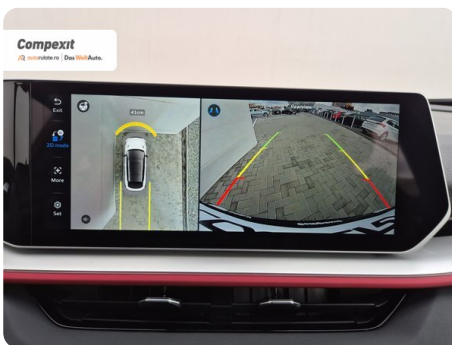

5

Date Extra

Preturile sunt exprimate in Euro si se vor calcula in Lei la cursul Porsche Bank valabil in ziua emiterii proformei. Cursul este afisat in zona de birouri.

- ABS - Sistem antiblocare roti
- Adaptive cruise control
- Afisaj digital
- Airbag cap fata
- Airbag sofer si pasager fata
- Airbag-uri laterale fata
- Airbaguri pentru genunchi
- Asistenta la parcare
- Bare longitudinale pe acoperis
- Bluetooth
- Buton de pornire
- Calc...