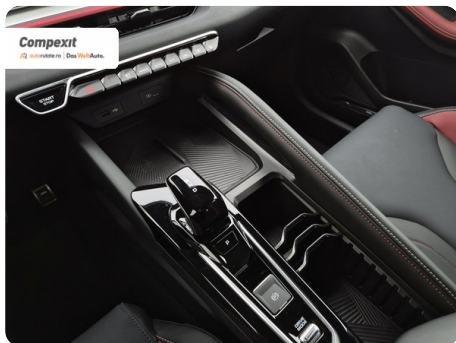

Compexit

autorulate.ro | Das WeltAuto.

SC Compexit Auto Rulate SRL

Cluj Napoca, 400491
Calea Turzii nr. 223

contact@autorulate.ro
+40 264 406 651