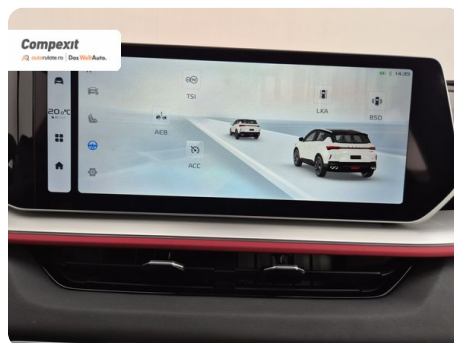

5

Date Extra

Preturile sunt exprimate in Euro si se vor calcula in Lei la cursul Porsche Bank valabil in ziua emiterii proformei. Cursul este afisat in zona de birouri.

- ABS - Sistem antiblocare roti
- Adaptive cruise control
- Afisaj digital
- Airbag cap fata
- Airbag sofer si pasager fata
- Airbag-uri laterale fata
- Airbaguri pentru genunchi
- Asistenta la parcare
- Bare longitudinale pe acoperis
- Bluetooth
- Buton de pornire
- Calc...