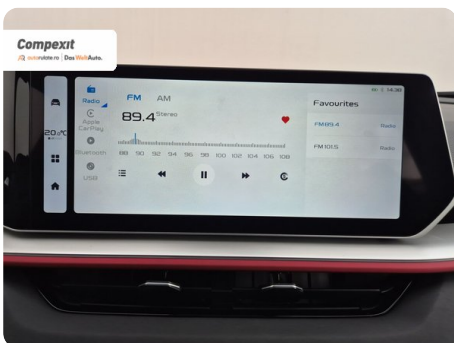

SUV

Benzină

Rosu

2024

05.11.2024

1.499 cm3

174 CP

12 km

5

Date Extra

Preturile sunt exprimate in Euro si se vor calcula in Lei la cursul Porsche Bank valabil in ziua emiterii proformei. Cursul este afisat in zona de birouri.

- ABS - Sistem antiblocare roti
- Adaptive cruise control
- Afisaj digital
- Airbag cap fata
- Airbag sofer si pasager fata
- Airbag-uri laterale fata
- Airbaguri pentru genunchi
- Asistenta la parcare
- Bare longitudinale pe acoperis
- Bluetooth
- Buton de pornire
- Calc...