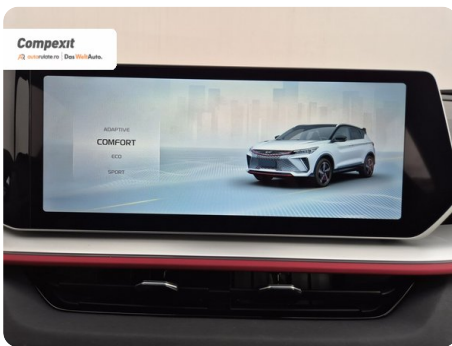

5

Date Extra

Preturile sunt exprimate in Euro si se vor calcula in Lei la cursul Porsche Bank valabil in ziua emiterii proformei. Cursul este afisat in zona de birouri.

- ABS - Sistem antiblocare roti
- Adaptive cruise control
- Afisaj digital
- Airbag cap fata
- Airbag sofer si pasager fata
- Airbag-uri laterale fata
- Airbaguri pentru genunchi
- Asistenta la parcare
- Bare longitudinale pe acoperis
- Bluetooth
- Buton de pornire
- Calc...