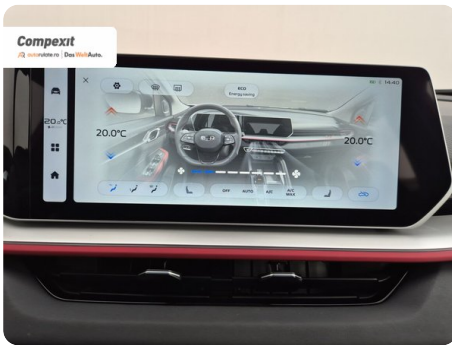

5

Date Extra

Preturile sunt exprimate in Euro si se vor calcula in Lei la cursul Porsche Bank valabil in ziua emiterii proformei. Cursul este afisat in zona de birouri.

- ABS - Sistem antiblocare roti
- Adaptive cruise control
- Afisaj digital
- Airbag cap fata
- Airbag sofer si pasager fata
- Airbag-uri laterale fata
- Airbaguri pentru genunchi
- Asistenta la parcare
- Bare longitudinale pe acoperis
- Bluetooth
- Buton de pornire
- Calc...