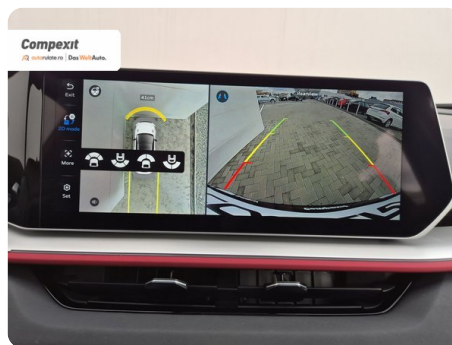

5

Date Extra

Preturile sunt exprimate in Euro si se vor calcula in Lei la cursul Porsche Bank valabil in ziua emiterii proformei. Cursul este afisat in zona de birouri.

- ABS - Sistem antiblocare roti
- Adaptive cruise control
- Afisaj digital
- Airbag cap fata
- Airbag sofer si pasager fata
- Airbag-uri laterale fata
- Airbaguri pentru genunchi
- Asistenta la parcare
- Bare longitudinale pe acoperis
- Bluetooth
- Buton de pornire
- Calc...