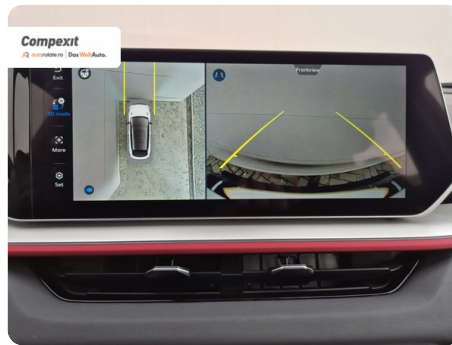

5

Date Extra

Preturile sunt exprimate in Euro si se vor calcula in Lei la cursul Porsche Bank valabil in ziua emiterii proformei. Cursul este afisat in zona de birouri.

- ABS - Sistem antiblocare roti
- Adaptive cruise control
- Afisaj digital
- Airbag cap fata
- Airbag sofer si pasager fata
- Airbag-uri laterale fata
- Airbaguri pentru genunchi
- Asistenta la parcare
- Bare longitudinale pe acoperis
- Bluetooth
- Buton de pornire
- Calc...