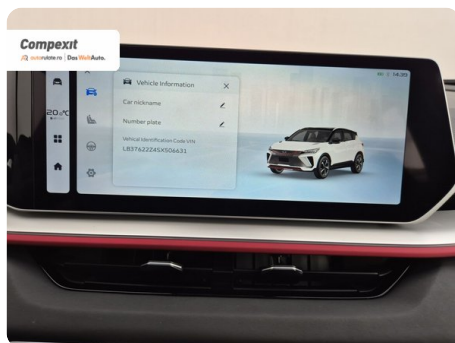

5

Date Extra

Preturile sunt exprimate in Euro si se vor calcula in Lei la cursul Porsche Bank valabil in ziua emiterii proformei. Cursul este afisat in zona de birouri.

- ABS - Sistem antiblocare roti
- Adaptive cruise control
- Afisaj digital
- Airbag cap fata
- Airbag sofer si pasager fata
- Airbag-uri laterale fata
- Airbaguri pentru genunchi
- Asistenta la parcare
- Bare longitudinale pe acoperis
- Bluetooth
- Buton de pornire
- Calc...