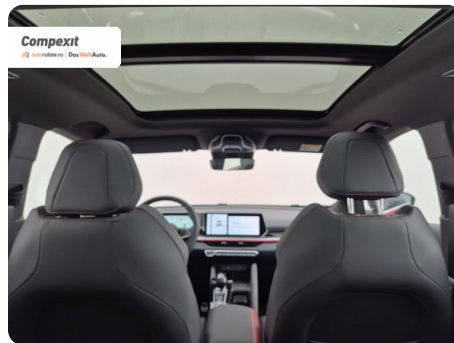

5

Date Extra

Preturile sunt exprimate in Euro si se vor calcula in Lei la cursul Porsche Bank valabil in ziua emiterii proformei. Cursul este afisat in zona de birouri.

- ABS - Sistem antiblocare roti
- Adaptive cruise control
- Afisaj digital
- Airbag cap fata
- Airbag sofer si pasager fata
- Airbag-uri laterale fata
- Airbaguri pentru genunchi
- Asistenta la parcare
- Bare longitudinale pe acoperis
- Bluetooth
- Buton de pornire
- Calc...