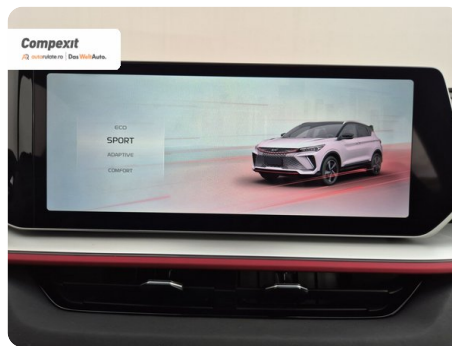

5

Date Extra

Preturile sunt exprimate in Euro si se vor calcula in Lei la cursul Porsche Bank valabil in ziua emiterii proformei. Cursul este afisat in zona de birouri.

- ABS - Sistem antiblocare roti
- Adaptive cruise control
- Afisaj digital
- Airbag cap fata
- Airbag sofer si pasager fata
- Airbag-uri laterale fata
- Airbaguri pentru genunchi
- Asistenta la parcare
- Bare longitudinale pe acoperis
- Bluetooth
- Buton de pornire
- Calc...