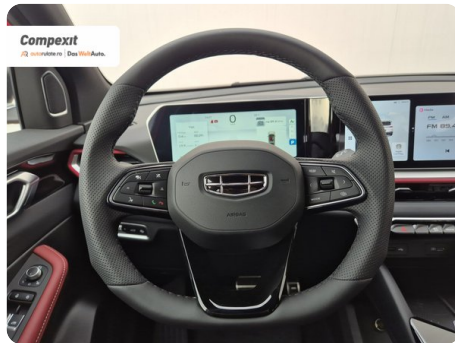

5

Date Extra

Preturile sunt exprimate in Euro si se vor calcula in Lei la cursul Porsche Bank valabil in ziua emiterii proformei. Cursul este afisat in zona de birouri.

- ABS - Sistem antiblocare roti
- Adaptive cruise control
- Afisaj digital
- Airbag cap fata
- Airbag sofer si pasager fata
- Airbag-uri laterale fata
- Airbaguri pentru genunchi
- Asistenta la parcare
- Bare longitudinale pe acoperis
- Bluetooth
- Buton de pornire
- Calc...