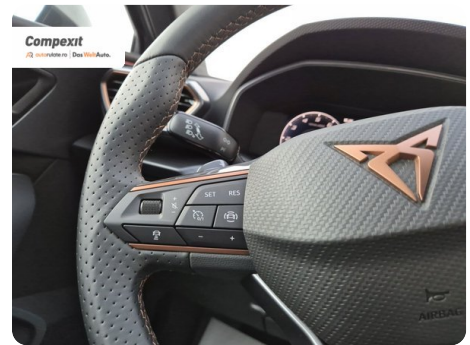

5

Date Extra

Preturile sunt exprimate in Euro si se vor calcula in Lei la cursul Porsche Bank valabil in ziua emiterii proformei. Cursul este afisat in zona de birouri.

- ABS - Sistem antiblocare roti
- Adaptive cruise control
- Afisaj digital
- Airbag cap fata
- Airbag lateral sofer si pasager fata
- Airbag sofer si pasager fata
- Airbaguri pentru genunchi
- Asistent franare
- Bare longitudinale pe acoperis
- Bluetooth
- Buton de porni...