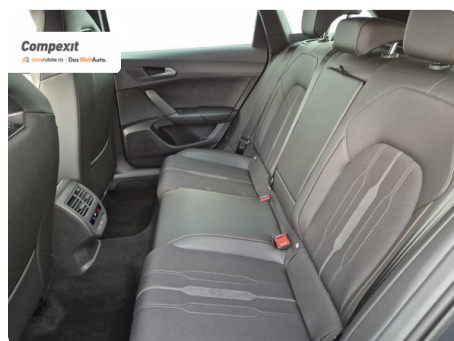

5

Date Extra

Preturile sunt exprimate in Euro si se vor calcula in Lei la cursul Porsche Bank valabil in ziua emiterii proformei. Cursul este afisat in zona de birouri.

- ABS - Sistem antiblocare roti
- Adaptive cruise control
- Afisaj digital
- Airbag cap fata
- Airbag lateral sofer si pasager fata
- Airbag sofer si pasager fata
- Airbaguri pentru genunchi
- Asistent franare
- Bare longitudinale pe acoperis
- Bluetooth
- Buton de porni...