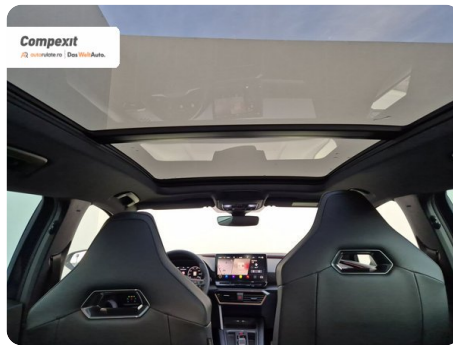

5

Date Extra

Preturile sunt exprimate in Euro si se vor calcula in Lei la cursul Porsche Bank valabil in ziua emiterii proformei. Cursul este afisat in zona de birouri.

- ABS - Sistem antiblocare roti
- Adaptive cruise control
- Afisaj digital
- Airbag cap fata
- Airbag lateral sofer si pasager fata
- Airbag sofer si pasager fata
- Airbaguri pentru genunchi
- Asistent franare
- Bare longitudinale pe acoperis
- Bluetooth
- Buton de porni...