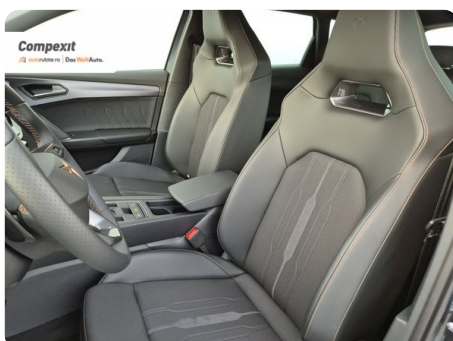

5

Date Extra

Preturile sunt exprimate in Euro si se vor calcula in Lei la cursul Porsche Bank valabil in ziua emiterii proformei. Cursul este afisat in zona de birouri.

- ABS - Sistem antiblocare roti
- Adaptive cruise control
- Afisaj digital
- Airbag cap fata
- Airbag lateral sofer si pasager fata
- Airbag sofer si pasager fata
- Airbaguri pentru genunchi
- Asistent franare
- Bare longitudinale pe acoperis
- Bluetooth
- Buton de porni...