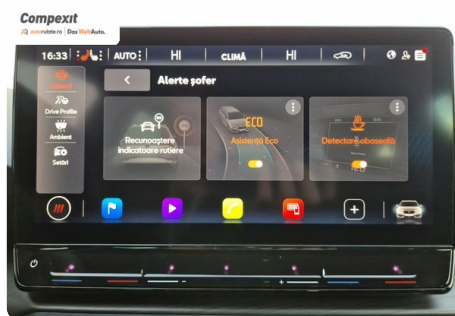

5

Date Extra

Preturile sunt exprimate in Euro si se vor calcula in Lei la cursul Porsche Bank valabil in ziua emiterii proformei. Cursul este afisat in zona de birouri.

- ABS - Sistem antiblocare roti
- Adaptive cruise control
- Afisaj digital
- Airbag cap fata
- Airbag lateral sofer si pasager fata
- Airbag sofer si pasager fata
- Airbaguri pentru genunchi
- Asistent franare
- Bare longitudinale pe acoperis
- Bluetooth
- Buton de porni...