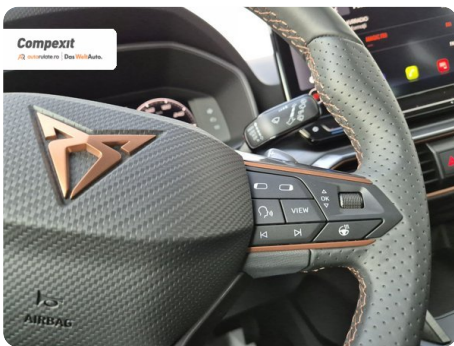

5

Date Extra

Preturile sunt exprimate in Euro si se vor calcula in Lei la cursul Porsche Bank valabil in ziua emiterii proformei. Cursul este afisat in zona de birouri.

- ABS - Sistem antiblocare roti
- Adaptive cruise control
- Afisaj digital
- Airbag cap fata
- Airbag lateral sofer si pasager fata
- Airbag sofer si pasager fata
- Airbaguri pentru genunchi
- Asistent franare
- Bare longitudinale pe acoperis
- Bluetooth
- Buton de porni...